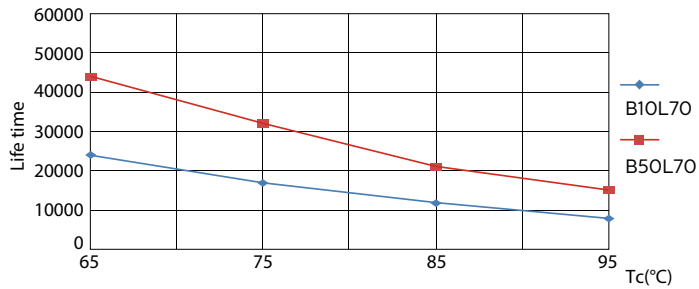

Produktdata

Allmän information		Uppvärmningstid till 60 % ljus (nom)	
Socket	G24Q-3 [G24q-3]		0.5 s
EU RoHS-kompatibel	Ja	Effektfaktor (nom)	0.9
Nominell livslängd (nom)	30000 h	Spänning (nom)	20-50 V
Driftcykel	50000X		
Ljusteknik		Temperatur	
Färgkod	830 [CCT av 3 000 K]	T-ambient (max)	35 °C
Spridningsvinkel (nom)	120 °	T-ambient (min)	-20 °C
Ljusflöde (nom)	950 lm	T-förvaring (max)	65 °C
Färgbeteckning	Vit (WH)	T-förvaring (min)	-40 °C
Korrelerad färgtemperatur (nom)	3000 K	T-Case max. (nom)	76 °C
Ljusutbyte (märkvärde) (nom)	100,00 lm/W		
Färgbeständighet	<6	Styrenheter och dimring	
Färgåtergivningindex (nom)	83	Dimbara	Nej
LLMF vid slutet av nominell livslängd (nom)	70 %		
Drift och elektricitet		Mekanik och armaturhus	
Ingångsfrekvens	30000-80000 Hz	Produktlängd	200 mm
Power (Rated) (Nom)	9 W		
Lampström (max)	400 mA	Användning och godkännande	
Lampström (min)	250 mA	Energieffektivitetsetikett (EEL)	A+
Tändningstid (nom)	0,5 s	Energisparande produkt	Yes
		Godkännandemärkningar	CE-märkning RoHS compliance KEMA Keur certificate

Fotometriska data

General Uniform Lighting
1 - PLC 9W 830 4P G24q-3
Page 10

CorePro LED PLC 4P

Livslängd

LEDtube PLC 100mm 9W G24Q-3 830 950lm

LEDtube PLC 100mm 9W G24Q-3 830 950lm

LEDtube PLC 100mm 9W G24Q-3 830 950lm