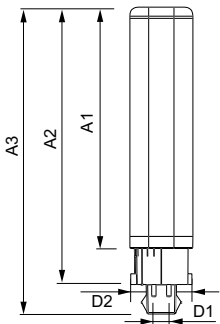

CorePro LED PLC 4P

Energiförbrukning kWh/1 000 tim	12 kWh
Produktdata	
Fullständig produktkod	871869654115900
Beställningsproduktnamn	CorePro LED PLC 9W 830 4P G24q-3
EAN/UPC – Produkt	8718696541159
Beställningsnummer	54115900

Räknare – Antal per förpackning	1
Räknare - antal förpackningar per kartong	10
SAP-material	929001200802
Nettovikt (stycke)	0,088 kg

Måttskiss

LEDtube PLC 9W G24q-3/830 4P