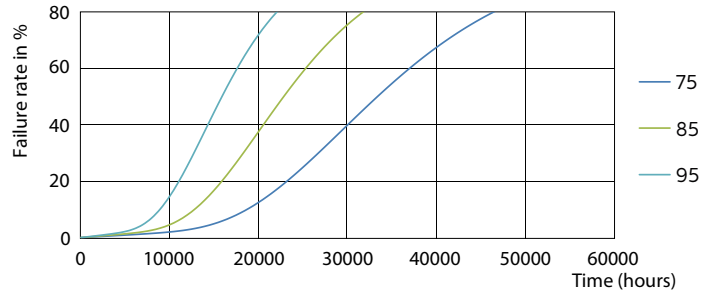

CorePro LED PLC 4P

Livslängd