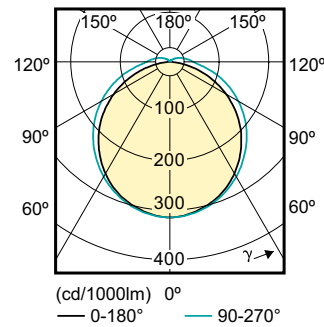

CorePro LED PLC 4P

Energiförbrukning kWh/1 000 tim	12 kWh
Produktdata	
Fullständig produktkod	871869654115900
Beställningsproduktnamn	CorePro LED PLC 9W 830 4P G24q-3
EAN/UPC – Produkt	8718696541159
Beställningsnummer	54115900

Räknare – Antal per förpackning	1
Räknare - antal förpackningar per kartong	10
SAP-material	929001200802
Nettovikt (stycke)	0,088 kg

Måttskiss

Product	D1	D2	A1	A2	A3
CorePro LED PLC 9W 830 4P G24q-3	24,3 mm	28,4 mm	128,8 mm	148 mm	163,6 mm

Fotometriska data