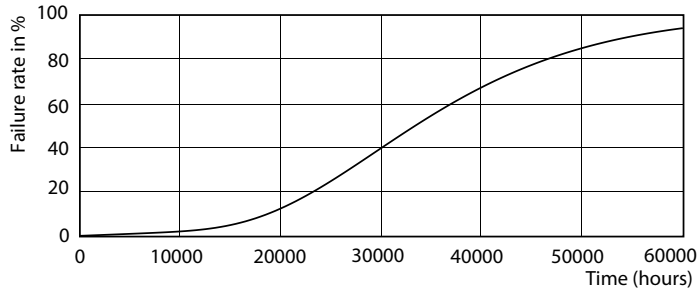

CorePro LED PLC 4P

Livslängd