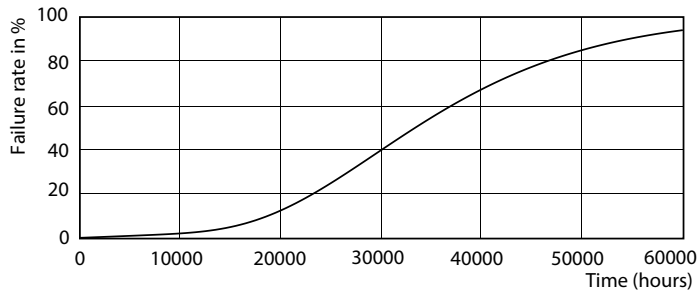

Fotometriska data

LEDtube PLC 100mm 9W G24Q-3 840 1000lm

LEDtube PLC 100mm 9W G24Q-3 840 1000lm

CorePro LED PLC

Livslängd

LEDtube PLC 100mm 9W G24Q-3 830 950lm

LEDtube PLC 100mm 9W G24Q-3 830 950lm

LEDtube PLC 100mm 9W G24Q-3 830 950lm