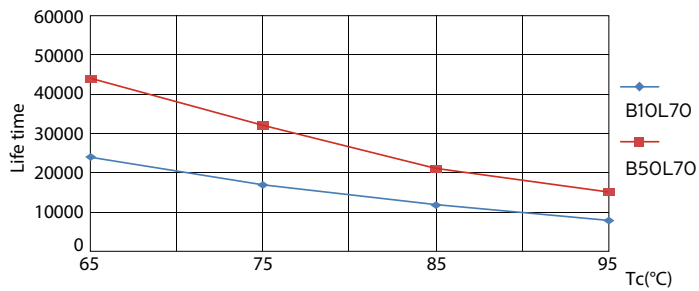

Fotometriska data

LEDtube PLC 100mm 9W G24Q-3 840 1000lm

LEDtube PLC 100mm 9W G24Q-3 840 1000lm

CorePro LED PLC

Livslängd

LEDtube PLC 100mm 9W G24Q-3 830 950lm

LEDtube PLC 100mm 9W G24Q-3 830 950lm

LEDtube PLC 100mm 9W G24Q-3 830 950lm