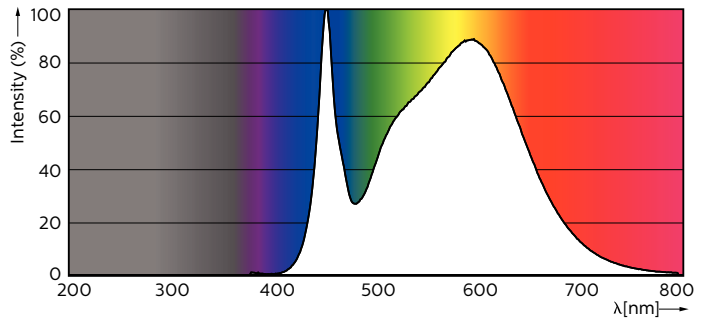

LEDtube PLC 100mm 9W G24Q-3 840 1000lm