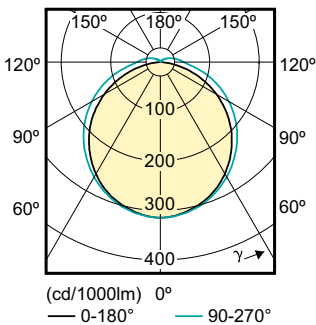

LEDtube PLC 100mm 9W G24Q-3 840 1000lm