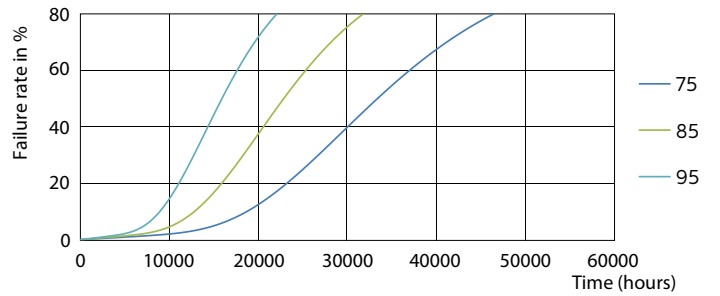

Fotometriska data

LEDtube PLC 100mm 9W G24Q-3 840 1000lm

LEDtube PLC 100mm 9W G24Q-3 840 1000lm

CorePro LED PLC

Livslängd

LEDtube PLC 100mm 9W G24Q-3 830 950lm

LEDtube PLC 100mm 9W G24Q-3 830 950lm

LEDtube PLC 100mm 9W G24Q-3 830 950lm