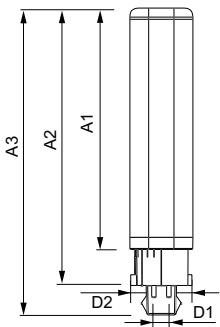

Räknare - antal förpackningar per kartong	10
Materialnummer (12NC)	929001200902
Nettovikt (stycke)	0,088 kg

Varning och Säkerhet

Måttskiss

LEDtube PLC 9W G24q-3/840 4P

Product	D1	D2	A1	A2	A3
CorePro LED PLC 9W 840 4P G24q-3	24,3 mm	28,4 mm	128,8 mm	148 mm	163,6 mm