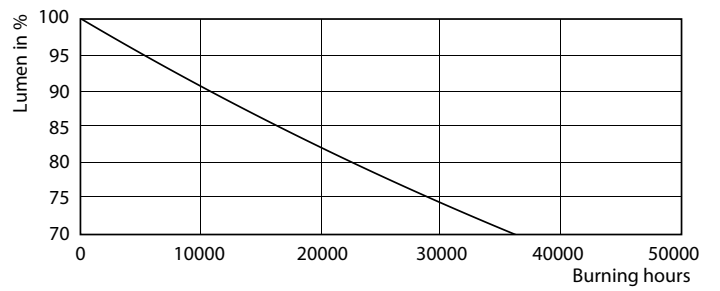

Fotometriska data

LEDtube PLC 100mm 9W G24Q-3 840 1000lm

LEDtube PLC 100mm 9W G24Q-3 840 1000lm

CorePro LED PLC

Livslängd

LEDtube PLC 100mm 9W G24Q-3 830 950lm

LEDtube PLC 100mm 9W G24Q-3 830 950lm

LEDtube PLC 100mm 9W G24Q-3 830 950lm