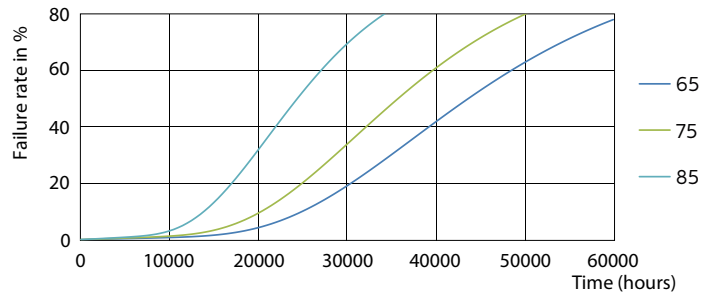

Fotometrické údaje

General Uniform Lighting
PLC 6.5W G24q-2/840 4P

LEDtube PLC 100mm 7W G24Q-2 840 700lm

LEDtube PLC 100mm 9W G24Q-3 840 1000lm

CorePro LED PLC

Životnost

LEDtube PLC 100mm 7W G24Q-2 830 650lm