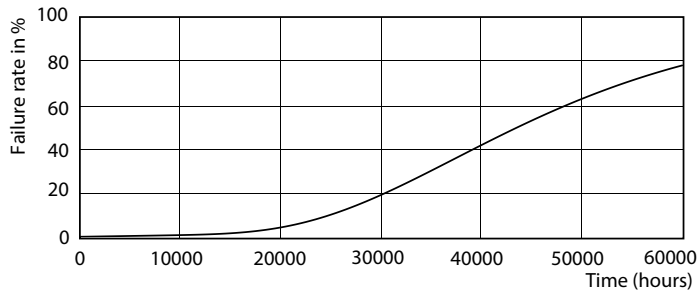

CorePro LED PLC

Životnost