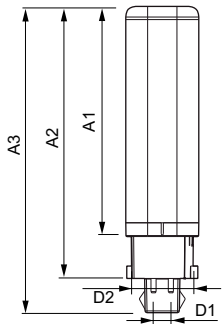

CorePro LED PLC

Spotřeba energie kWh/1000 h	9 kWh
Product Data	
Úplný kód výrobku	871869654121000
Objednávací název produktu	CorePro LED PLC CorePro LED PLC 6.5W 840 4P G24q-2
EAN/UPC – výrobek	8718696541210

Objednávací kód	54121000
Číslování – počet v balení	1
Číslování – balení v krabici	10
Materiál č. (12NC)	929001201102
Celková hmotnost (kus)	0,078 kg

Rozměrové výkresy

LEDtube PLC 6.5W G24q-2/840 4P