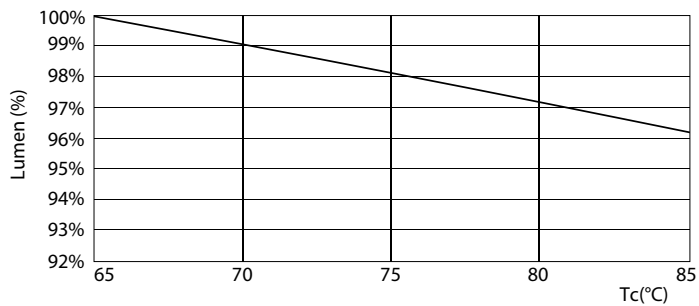

LEDtube PLC 100mm 7W G24Q-2 830 650lm

LEDtube PLC 100mm 7W G24Q-2 830 650lm

LEDtube PLC 100mm 7W G24Q-2 830 650lm