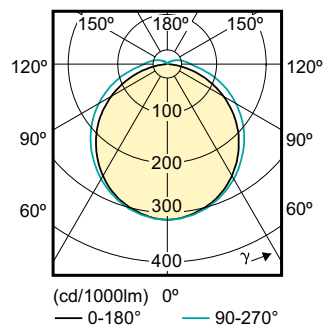

LEDtube PLC 100mm 7W G24Q-2 840 700lm