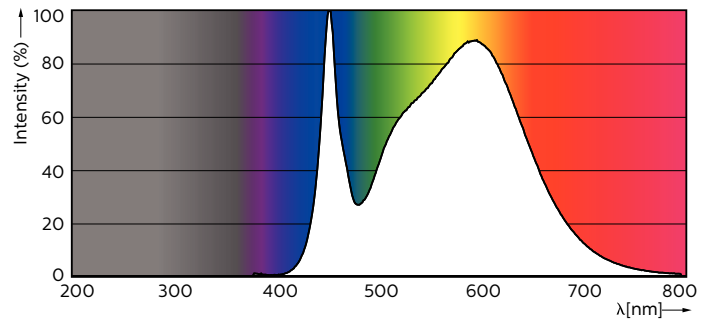

LEDtube PLC 100mm 9W G24Q-3 840 1000lm