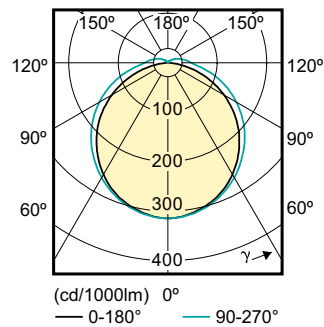

CorePro LED PLC

Produktdata

Fuldstændig produktkode	871869654123400
Ordreproduktnavn	CorePro LED PLC 8.5W 830 2P G24d-3
EAN/UPC – produkt	8718696541234
Ordrekode	54123400
Tæller – antal pr. pakke	1

Tæller – antal pakker pr. kasse (udvendig emballage)	10
SAP-materiale	929001201202
Nettovægt (stykke)	0,090 kg

Advarsler og sikkerhed

- BEMÆRK: Den generelle energieffektivitet og lysfordeling for alle de installationer, der benytter denne lyskilde, er bestemt af installationens design.

Målskitse

Product	D1	D2	A1	A2	A3
CorePro LED PLC 8.5W 830 2P G24d-3	24,3 mm	28,4 mm	128,8 mm	148 mm	170,6 mm

Fotometriske data

LEDtube PLC 100mm 9W G24D-3 830 950lm