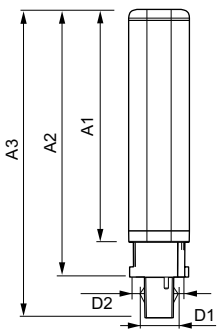

CorePro LED PLC

Produktdata

Fuldstændig produktkode	871869654123400
Ordreproduktnavn	CorePro LED PLC 8.5W 830 2P G24d-3
EAN/UPC – produkt	8718696541234
Ordrekode	54123400
Tæller – antal pr. pakke	1

Tæller – antal pakker pr. kasse (udvendig emballage)	10
SAP-materiale	929001201202
Nettovægt (stykke)	0,090 kg

Advarsler og sikkerhed

- BEMÆRK: Den generelle energieffektivitet og lysfordeling for alle de installationer, der benytter denne lyskilde, er bestemt af installationens design.

Målskitse

LEDtube PLC 8.5W G24d-3/830 2P