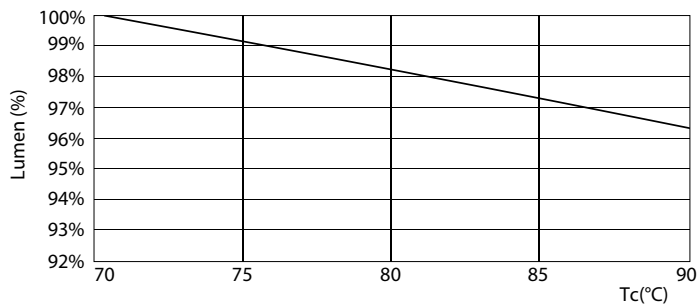

LEDtube PLC 100mm 9W G24D-3 830 950lm

LEDtube PLC 100mm 9W G24D-3 830 950lm