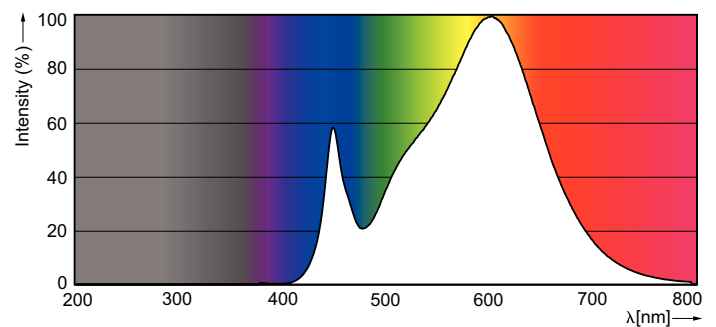

CorePro LED PLC

Produktdata

Fuldstændig produktkode	871869654123400
Ordreproduktnavn	CorePro LED PLC 8.5W 830 2P G24d-3
EAN/UPC – produkt	8718696541234
Ordrekode	54123400
Tæller – antal pr. pakke	1

Tæller – antal pakker pr. kasse (udvendig emballage)	10
SAP-materiale	929001201202
Nettovægt (stykke)	0,090 kg

Advarsler og sikkerhed

- BEMÆRK: Den generelle energieffektivitet og lysfordeling for alle de installationer, der benytter denne lyskilde, er bestemt af installationens design.

Målskitse

Product	D1	D2	A1	A2	A3
CorePro LED PLC 8.5W 830 2P G24d-3	24,3 mm	28,4 mm	128,8 mm	148 mm	170,6 mm

Fotometriske data

LEDtube PLC 100mm 9W G24D-3 830 950lm