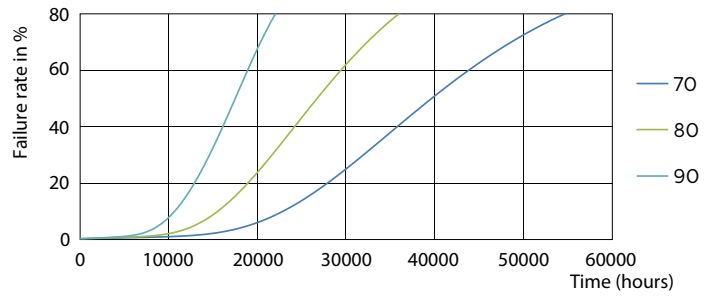

CorePro LED PLC

Levetid