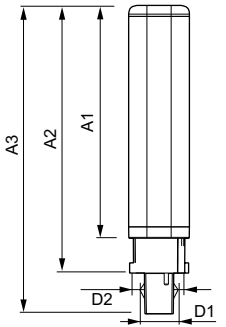

Číslování – balení v krabici	10
Materiál č. (12NC)	929001201302
Celková hmotnost (kus)	0,090 kg

Rozměrové výkresy

LEDtube PLC 8.5W G24d-3/840 2P

Product	D1	D2	A1	A2	A3
CorePro LED PLC 8.5W 840 2P G24d-3	24,3 mm	28,4 mm	128,8 mm	148 mm	170,6 mm