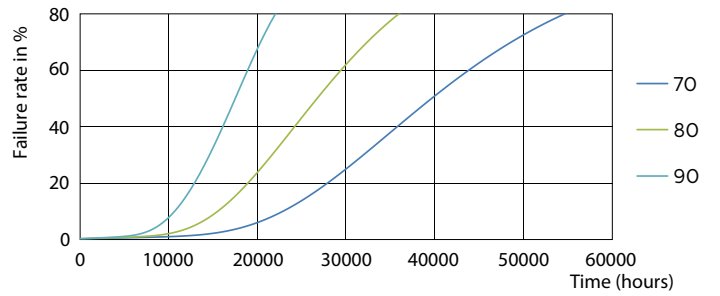

CorePro LED PLC

Životnost

LEDtube PLC 100mm 9W G24D-3 830 950lm

LEDtube PLC 100mm 9W G24D-3 830 950lm

LEDtube PLC 100mm 9W G24D-3 830 950lm