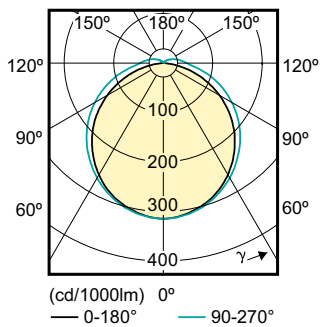

LEDtube PLC 100mm 9W G24D-3 840 1000lm