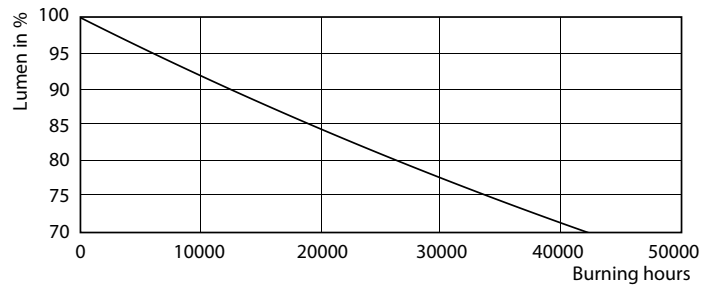

Fotometrické údaje

General Information 11 Photometry 11 Page 11

LEDtube PLC 100mm 9W G24D-3 840 1000lm

LEDtube PLC 100mm 9W G24Q-3 840 1000lm

CorePro LED PLC

Životnost

LEDtube PLC 100mm 9W G24D-3 830 950lm

LEDtube PLC 100mm 9W G24D-3 830 950lm