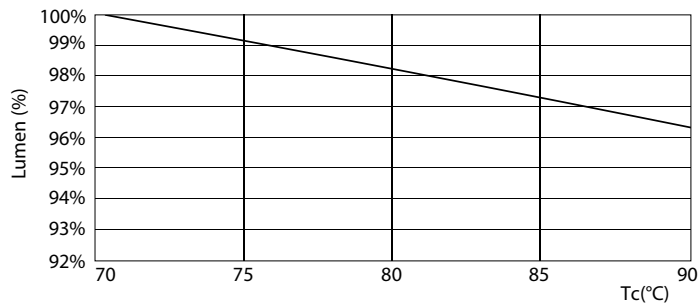

CorePro LED PLC

Livslängd

LEDtube PLC 100mm 9W G24D-3 830 950lm