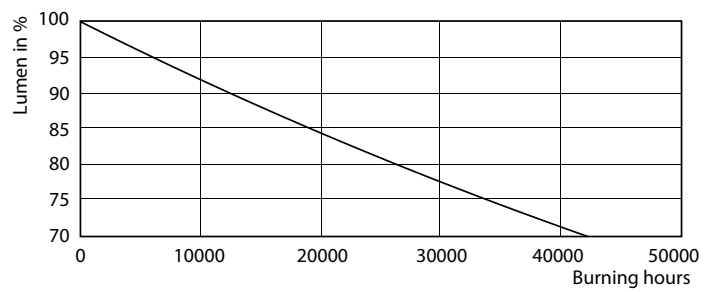

LEDtube PLC 100mm 9W G24D-3 830 950lm

LEDtube PLC 100mm 9W G24D-3 830 950lm