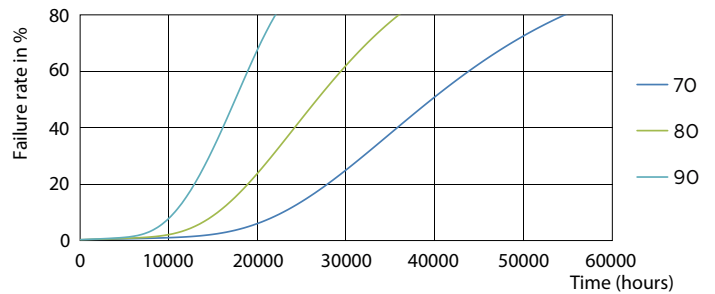

CorePro LED PLC

Fotometriska data

Livslängd

LEDtube PLC 100mm 9W G24D-3 830 950lm

LEDtube PLC 100mm 9W G24D-3 830 950lm