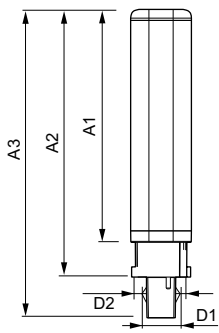

Måttskiss

LEDtube PLC 8.5W G24d-3/840 2P

Product	D1	D2	A1	A2	A3
CorePro LED PLC CorePro LED PLC 8.5W 840 2P G24d-3	24,3 mm	28,4 mm	128,8 mm	148 mm	170,6 mm

Fotometriska data

LEDtube PLC 100mm 9W G24D-3 840 1000lm