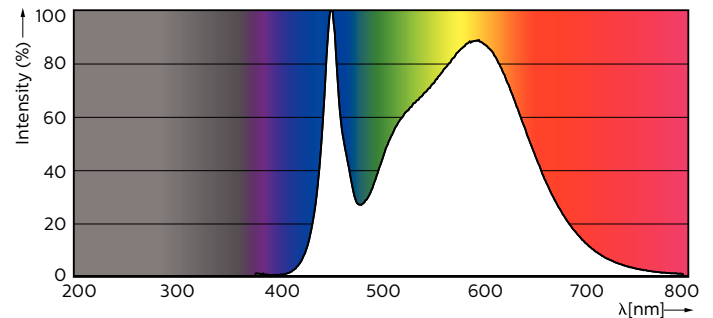

LEDtube PLC 100mm 9W G24Q-3 840 1000lm