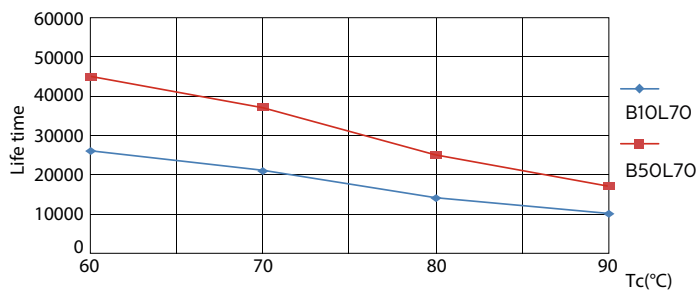

Produktdata

Allmän information		Effektfaktor (nom)		0.9
Socket	G24D-3 [G24d-3]	Spänning (nom)		220-240 V
Nominell livslängd (nom)	30000 h	Temperatur		
Driftcykel	50000X	T-ambient (max)	35 °C	
B50L70	30000 h	T-ambient (min)	-20 °C	
Ljusteknik		T-förvaring (max)	65 °C	
Färgkod	840 [CCT av 4 000 K]	T-förvaring (min)	-40 °C	
Ljusflöde (nom)	1000 lm	T-Case max. (nom)	75 °C	
Ljusflöde (märkvärde) (nom)	1000 lm	Styrenheter och dimring		
Korrelerad färgtemperatur (nom)	4000 K	Dimbara	Nej	
Färgbeständighet	<6	Mekanik och armaturhus		
Färgåtergivningsindex (nom)	83	Produktlängd	200 mm	
LLMF vid slutet av nominell livslängd (nom)	70 %	Användning och godkännande		
Drift och elektricitet		Energieffektivitetsetikett (EEL)	A+	
Ingångsfrekvens	50-60 Hz	Energisparande produkt	Yes	
Power (Rated) (Nom)	8.5 W	Godkännandemärkningar	CE-märkning RoHS compliance KEMA Keur certificate	
Lampström (max)	43 mA			
Lampström (min)	33 mA			
Tändningstid (nom)	0,5 s			
Uppvärmningstid till 60 % ljus (nom)	0.5 s			

LEDtube PLC 100mm 9W G24Q-3 840 1000lm

CorePro LED PLC

Fotometriska data

Livslängd

LEDtube PLC 100mm 9W G24D-3 830 950lm

LEDtube PLC 100mm 9W G24D-3 830 950lm

LEDtube PLC 100mm 9W G24D-3 830 950lm

LEDtube PLC 100mm 9W G24D-3 830 950lm