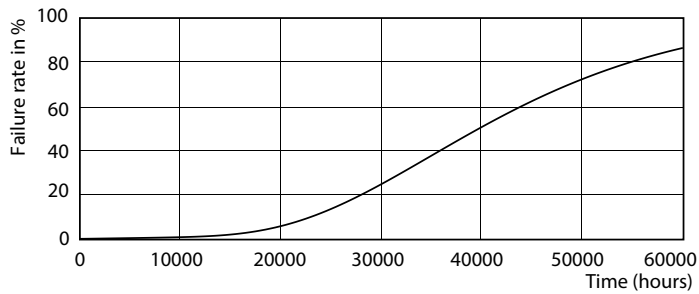

CorePro LED PLC

Fotometriska data

Livslängd

LEDtube PLC 100mm 9W G24D-3 830 950lm

LEDtube PLC 100mm 9W G24D-3 830 950lm