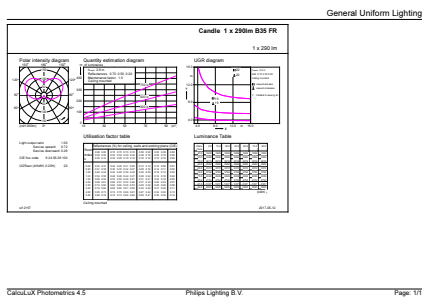

Dados do produto

Informações gerais			
Casquilho	E14 [E14]	Potência equivalente	25 W
Marca Vencedor do prémio de design Reddot	Vencedor do prémio de design Reddot 2016	Tempo de arranque (Nom.)	0,5 s
Vida útil nominal (Nom.)	15000 h	Tempo de aquecimento até 60% de luz (Nom.)	0,5 s
Ciclo de comutação	50000X	Fator de potência (Nom.)	0,4
Tipo técnico	3.5-25W	Tensão (Nom.)	220-240 V
Dados técnicos de luminosidade		Temperatura	
Código da cor	840 [CCT de 4000 K (841)]	T-máxima na caixa (Nom)	75 °C
Fluxo luminoso (Nom.)	290 lm	Controles e regulação	
Fluxo luminoso (nominal) (Nom.)	290 lm	Regulável	Não
Designação da cor	Cool White (CW)	Dados mecânicos e de revestimento	
Temperatura de cor correlacionada (Nom.)	4000 K	Acabamento da lâmpada	Frosted (FR)
Eficiência luminosa (nominal) (Nom.)	82,86 lm/W	Aprovação e aplicação	
Consistência da cor	<6	Etiqueta de Eficiência Energética (EEL)	A+
Índice de restituição cromática (Nom.)	80	Consumo de energia kWh/1000 h	4 kWh
Llmf no final da vida útil nominal (Nom.)	70 %	Dados do produto	
Dados elétricos e de funcionamento		Código do produto completo	871869654348100
Frequência de entrada	50 a 60 Hz	Nome de produto da encomenda	CorePro LEDcandle ND 3.5-25W E14 840 B35 FR
Power (Rated) (Nom)	3,5 W		
Corrente de lâmpada (Nom.)	35 mA		

Desenho dimensional

LED ND 3.5-25W E14 840 B35 FR

Product	D	C
CorePro LEDcandle ND 3.5-25W E14 840 B35 FR	35 mm	106 mm

Dados fotométricos

CorePro LEDcandle 25W E14 840 FR B35

CorePro LEDcandle

Vida útil

LEDbulb 60W E14 827 FR B38