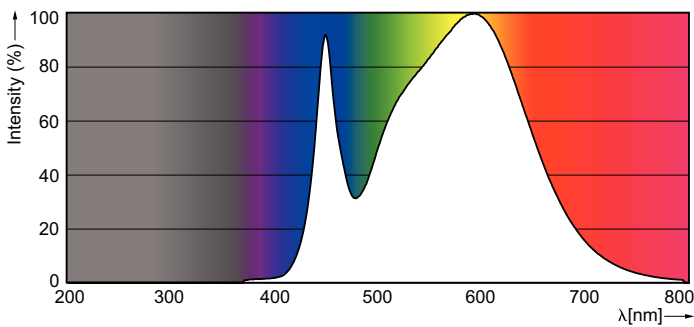

Dados do produto

Informações gerais			
Casquilho	E14 [E14]	Potência equivalente	25 W
Marca Vencedor do prémio de design Reddot	Vencedor do prémio de design Reddot 2016	Tempo de arranque (Nom.)	0,5 s
Vida útil nominal (Nom.)	15000 h	Tempo de aquecimento até 60% de luz (Nom.)	0,5 s
Ciclo de comutação	50000X	Fator de potência (Nom.)	0,4
Tipo técnico	3.5-25W	Tensão (Nom.)	220-240 V
Dados técnicos de luminosidade		Temperatura	
Código da cor	840 [CCT de 4000 K (841)]	T-máxima na caixa (Nom)	75 °C
Fluxo luminoso (Nom.)	290 lm	Controles e regulação	
Fluxo luminoso (nominal) (Nom.)	290 lm	Regulável	Não
Designação da cor	Cool White (CW)	Dados mecânicos e de revestimento	
Temperatura de cor correlacionada (Nom.)	4000 K	Acabamento da lâmpada	Frosted (FR)
Eficiência luminosa (nominal) (Nom.)	82,86 lm/W	Aprovação e aplicação	
Consistência da cor	<6	Etiqueta de Eficiência Energética (EEL)	A+
Índice de restituição cromática (Nom.)	80	Consumo de energia kWh/1000 h	4 kWh
Llmf no final da vida útil nominal (Nom.)	70 %	Dados do produto	
Dados elétricos e de funcionamento		Código do produto completo	871869654348100
Frequência de entrada	50 a 60 Hz	Nome de produto da encomenda	CorePro LEDcandle ND 3.5-25W E14 840 B35 FR
Power (Rated) (Nom)	3,5 W		
Corrente de lâmpada (Nom.)	35 mA		

Desenho dimensional

LED ND 3.5-25W E14 840 B35 FR

Product	D	C
CorePro LEDcandle ND 3.5-25W E14 840 B35 FR	35 mm	106 mm

Dados fotométricos

CorePro LEDcandle 25W E14 840 FR B35

CorePro LEDcandle

Vida útil

LEDbulb 60W E14 827 FR B38