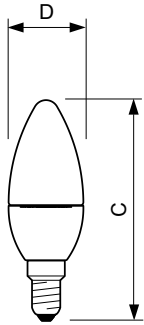

CorePro LEDcandle

CorePro LEDcandle ND 3.5-25W E14 840 B35 FR

A CorePro LEDcandle fosca foi concebida para substituição direta de lâmpadas incandescentes. É compatível com equipamentos com casquilho E14 e é um produto atractivo para candelabros. As LEDlamps proporcionam enormes poupanças de energia e reduzem o custo de manutenção.

Dados do produto

Informações gerais			
Casquilho	E14 [E14]	Potência equivalente	25 W
Marca Vencedor do prémio de design Reddot	Vencedor do prémio de design Reddot 2016	Tempo de arranque (Nom.)	0,5 s
Vida útil nominal (Nom.)	15000 h	Tempo de aquecimento até 60% de luz (Nom.)	0,5 s
Ciclo de comutação	50000X	Fator de potência (Nom.)	0,4
Tipo técnico	3.5-25W	Tensão (Nom.)	220-240 V
Dados técnicos de luminosidade		Temperatura	
Código da cor	840 [CCT de 4000 K (841)]	T-máxima na caixa (Nom)	75 °C
Fluxo luminoso (Nom.)	290 lm	Controles e regulação	
Fluxo luminoso (nominal) (Nom.)	290 lm	Regulável	Não
Designação da cor	Cool White (CW)	Dados mecânicos e de revestimento	
Temperatura de cor correlacionada (Nom.)	4000 K	Acabamento da lâmpada	Frosted (FR)
Eficiência luminosa (nominal) (Nom.)	82,86 lm/W	Aprovação e aplicação	
Consistência da cor	<6	Etiqueta de Eficiência Energética (EEL)	A+
Índice de restituição cromática (Nom.)	80	Consumo de energia kWh/1000 h	4 kWh
Llmf no final da vida útil nominal (Nom.)	70 %	Dados do produto	
Dados elétricos e de funcionamento		Código do produto completo	871869654348100
Frequência de entrada	50 a 60 Hz	Nome de produto da encomenda	CorePro LEDcandle ND 3.5-25W E14 840 B35 FR
Power (Rated) (Nom)	3,5 W		
Corrente de lâmpada (Nom.)	35 mA		

Desenho dimensional

LED ND 3.5-25W E14 840 B35 FR

Product	D	C
CorePro LEDcandle ND 3.5-25W E14 840 B35 FR	35 mm	106 mm

Dados fotométricos

CorePro LEDcandle 25W E14 840 FR B35

CorePro LEDcandle

Vida útil

LEDbulb 60W E14 827 FR B38