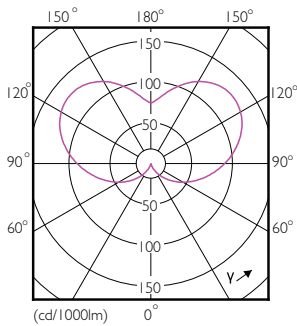

Dados do produto

Informações gerais			
Casquilho	E14 [E14]	Potência equivalente	25 W
Marca Vencedor do prémio de design Reddot	Vencedor do prémio de design Reddot 2016	Tempo de arranque (Nom.)	0,5 s
Vida útil nominal (Nom.)	15000 h	Tempo de aquecimento até 60% de luz (Nom.)	0,5 s
Ciclo de comutação	50000X	Fator de potência (Nom.)	0,4
Tipo técnico	3.5-25W	Tensão (Nom.)	220-240 V
Dados técnicos de luminosidade		Temperatura	
Código da cor	840 [CCT de 4000 K (841)]	T-máxima na caixa (Nom)	75 °C
Fluxo luminoso (Nom.)	290 lm	Controles e regulação	
Fluxo luminoso (nominal) (Nom.)	290 lm	Regulável	Não
Designação da cor	Cool White (CW)	Dados mecânicos e de revestimento	
Temperatura de cor correlacionada (Nom.)	4000 K	Acabamento da lâmpada	Frosted (FR)
Eficiência luminosa (nominal) (Nom.)	82,86 lm/W	Aprovação e aplicação	
Consistência da cor	<6	Etiqueta de Eficiência Energética (EEL)	A+
Índice de restituição cromática (Nom.)	80	Consumo de energia kWh/1000 h	4 kWh
Llmf no final da vida útil nominal (Nom.)	70 %	Dados do produto	
Dados elétricos e de funcionamento		Código do produto completo	871869654348100
Frequência de entrada	50 a 60 Hz	Nome de produto da encomenda	CorePro LEDcandle ND 3.5-25W E14 840 B35 FR
Power (Rated) (Nom)	3,5 W		
Corrente de lâmpada (Nom.)	35 mA		

Desenho dimensional

LED ND 3.5-25W E14 840 B35 FR

Product	D	C
CorePro LEDcandle ND 3.5-25W E14 840 B35 FR	35 mm	106 mm

Dados fotométricos

CorePro LEDcandle 25W E14 840 FR B35

CorePro LEDcandle

Vida útil

LEDbulb 60W E14 827 FR B38