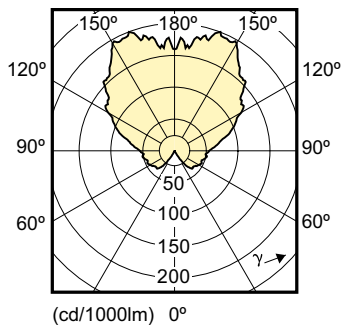

Måttskiss

Candle WG EMEA 60W E14 B40

Product	D	C
MASTER LEDcandle DT 8-60W B40 E14 827 CL	40 mm	127 mm

Fotometriska data

LED DimTone 8-60W 827

LEDcandle 8-60W B40 827 806lm

MASTER LEDcandle

Fotometriska data