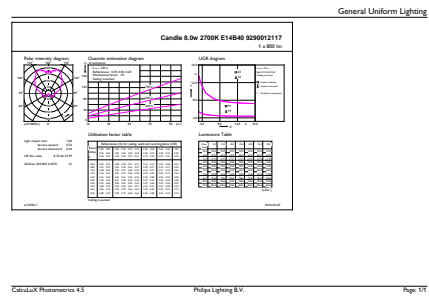

Måttskiss

Candle WG EMEA 60W E14 B40

Product	D	C
MASTER LEDcandle DT 8-60W B40 E14 827 CL	40 mm	127 mm

Fotometriska data

LED DimTone 8-60W 827

LEDcandle 8-60W B40 827 806lm

MASTER LEDcandle

Fotometriska data