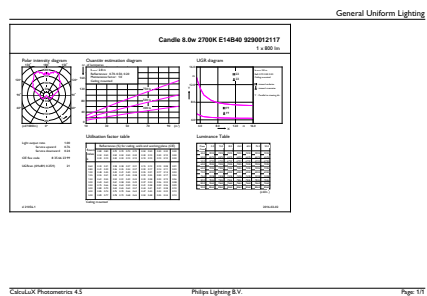

Måttskiss

Candle WG EMEA 60W E14 B40

Product	D	C
MASTER LEDcandle DT 8-60W B40 E14 827 CL	40 mm	127 mm

Fotometriska data

LED DimTone 8-60W 827

LEDcandle 8-60W B40 827 806lm

MASTER LEDcandle

Fotometriska data