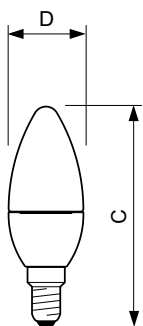

Måttskiss

Candle WG EMEA 60W E14 B40

Product	D	C
MASTER LEDcandle DT 8-60W B40 E14 827 CL	40 mm	127 mm

Fotometriska data

LED DimTone 8-60W 827

LEDcandle 8-60W B40 827 806lm

MASTER LEDcandle

Fotometriska data