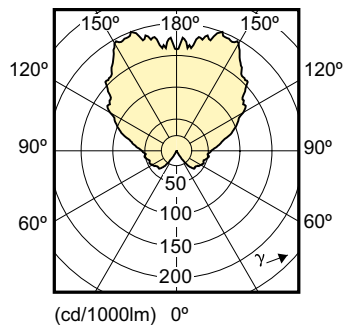

Måttskiss

Candle WG EMEA 60W E14 B40

Product	D	C
MASTER LEDcandle DT 8-60W B40 E14 827 CL	40 mm	127 mm

Fotometriska data

LED DimTone 8-60W 827

LEDcandle 8-60W B40 827 806lm

MASTER LEDcandle

Fotometriska data