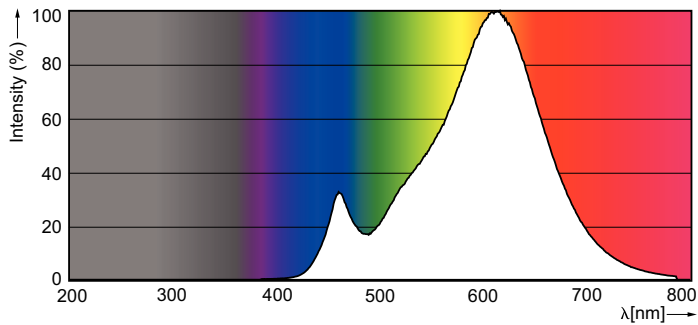

MASTER LEDcandle

Mekanik och armaturhus

Lampans ytbehandling Klar

Användning och godkännande

Energieffektivitetsetikett (EEL) A+
Energisparande produkt Yes
Lämplig för accentbelysning No
Energiförbrukning kWh/1 000 tim 8 kWh

Produktdata

Fullständig produktkod 871869655599600

Beställningsproduktnamn	MASTER LEDcandle DT 8-60W B40 E14 827 CL
EAN/UPC – Produkt	8718696555996
Beställningsnummer	55599600
Räknare – Antal per förpackning	1
Räknare - antal förpackningar per kartong	10
Materialnummer (12NC)	929001211702
Nettovikt (stycke)	0,084 kg

Måttskiss

Product	D	C
MASTER LEDcandle DT 8-60W B40 E14 827 CL	40 mm	127 mm

Fotometriska data

LED DimTone 8-60W 827