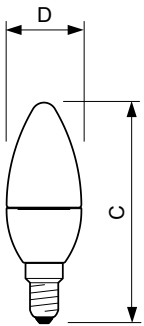

Måttskiss

Candle WG EMEA 60W E14 B40

Product	D	C
MASTER LEDcandle DT 8-60W B40 E14 827 CL	40 mm	127 mm

Fotometriska data

LED DimTone 8-60W 827

LEDcandle 8-60W B40 827 806lm

MASTER LEDcandle

Fotometriska data