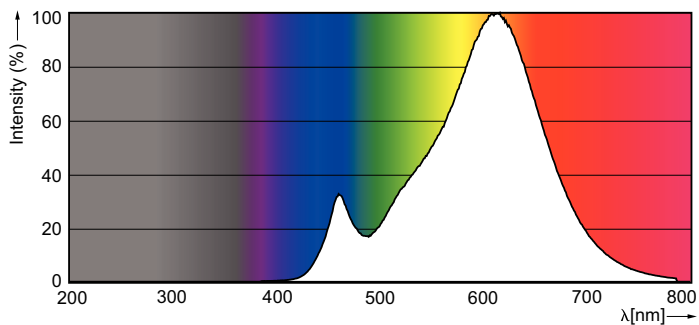

MASTER LEDcandle

Mekanik och armaturhus

Lampans ytbehandling	Klar
Lampform	B40

Användning och godkännande

Energisparande produkt	Yes
Lämplig för accentbelysning	No
Energiförbrukning kWh/1 000 tim	8 kWh

Produktdata

Fullständig produktkod	871869655599600

Beställningsproduktnamn	MASTER LEDcandle DT 8-60W B40 E14 827 CL
EAN/UPC – Produkt	8718696555996
Beställningsnummer	55599600
SAP-Räknare – Antal per förpackning	1
Räknare - antal förpackningar per kartong	10
Materialnummer (12NC)	929001211702
Nettovikt (stycke)	0,084 kg

Måttskiss

Product	D	C
MASTER LEDcandle DT 8-60W B40 E14 827 CL	40 mm	127 mm

Fotometriska data

LED DimTone 8-60W 827