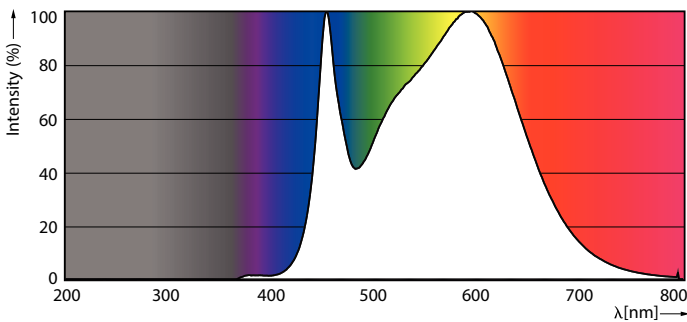

CorePro LEDspotMV 25W GU10 840 36D