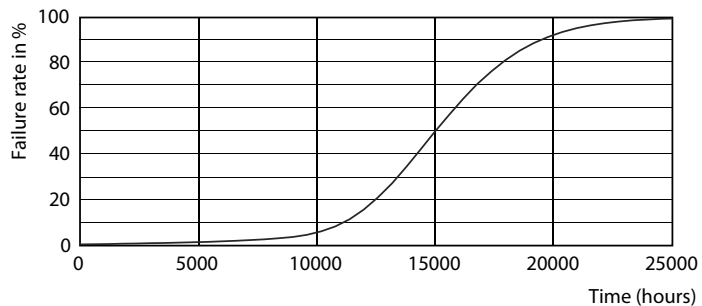

CorePro LEDspot MV

Levetid

CLA LEDspotMV 50W GU10 827 36D ND

CLA LEDspotMV 50W GU10 827 36D ND