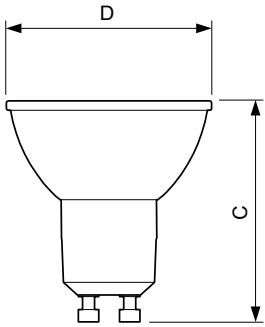

CorePro LEDspot MV

Produktdata

Fuldstændig produktkode	871869672831400
Ordreproduktnavn	Corepro LEDspot 2.7-25W GU10 840 36D
EAN/UPC – produkt	8718696728314
Ordrekode	72831400
Lokal ordrekode	2057807908

Tæller – antal pr. pakke	1
Tæller – antal pakker pr. kasse (udvendig emballage)	10
SAP-materiale	929001217702
Nettovægt (stykke)	0,038 kg

Målskitse

GU10 230V 4W-35W 260lm 36D 4000K GU10 ND

Product	D	C
Corepro LEDspot 2.7-25W GU10 840 36D	50 mm	54 mm

Fotometriske data

CorePro LEDspotMV 25W GU10 840 36D