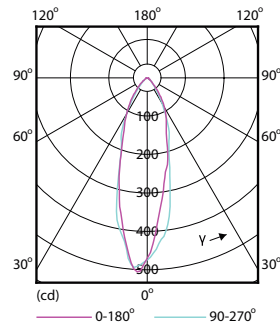

CorePro LEDspotMV 25W GU10 830 36D