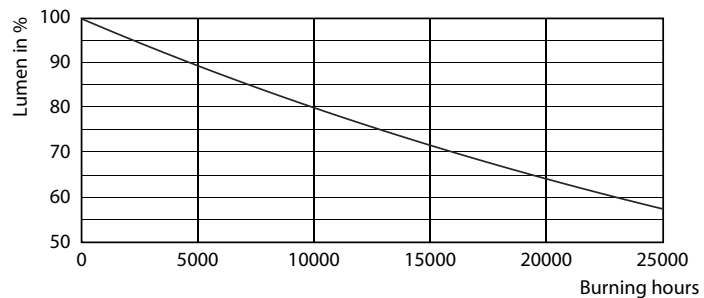

CorePro LEDspot MV

Levetid

CLA LEDspotMV 50W GU10 827 36D ND

CLA LEDspotMV 50W GU10 827 36D ND