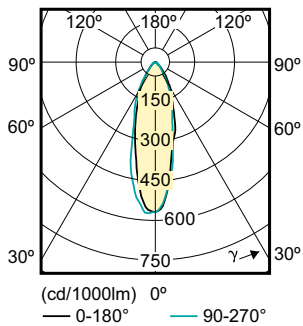

### Produkt data

Generelle oplysninger	
Sokkel	GU10 [ GU10]
RoHS-mærke	RoHS mark
Nominel levetid (nom.)	15000 h
Interval mellem tænd/sluk	50000X
Teknisk type	3.5-35W
Lysteknisk	
Farvekode	827 [ CCT af 2700K]
Spredningsvinkel (nom.)	36 °
Lysstrøm (nom.)	255 lm
Lysstrøm (nominel) (nom.)	255 lm
Lysstyrke (nom.)	545 cd
Farvebetegnelse	Varm hvid (WW)
Nominel spredningsvinkel	36 °
Korreleret farvetemperatur (nom.)	2700 K
Lyseffekt (nominel) (nom.)	72,00 lm/W
Farveensartethed	<6
Farvegengivelsesindeks (nom.)	80
LLMF ved den nominelle levetids udløb (nom.)	70 %
Lysstrøm i kegle på 90° (nominel)	255 lm

## Målskitse

GU10 230V 4W-35W 260lm 60D 2700K GU10 ND

Product	D	C
Corepro LEDspot 3.5-35W GU10 827 36D	50 mm	54 mm

## Fotometriske data

LED Lamps, CorePro LEDspotMV 3.5-35W GU10 PAR16 827 255lm 36D