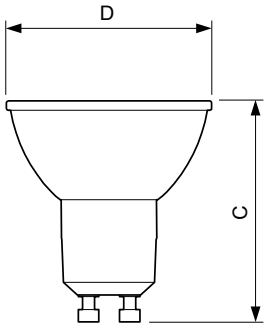

CorePro LEDspot MV

Produktdata

Fuldstændig produktkode	871869675253100
Ordreproduktnavn	Corepro LEDspot 3.5-35W GU10 827 36D
EAN/UPC – produkt	8718696752531
Ordrekode	75253100
Lokal ordrekode	2057807911

Tæller – antal pr. pakke	1
Tæller – antal pakker pr. kasse (udvendig emballage)	10
SAP-materiale	929001217862
Nettovægt (stykke)	0,038 kg

Målskitse

GU10 230V 4W-35W 260lm 60D 2700K GU10 ND