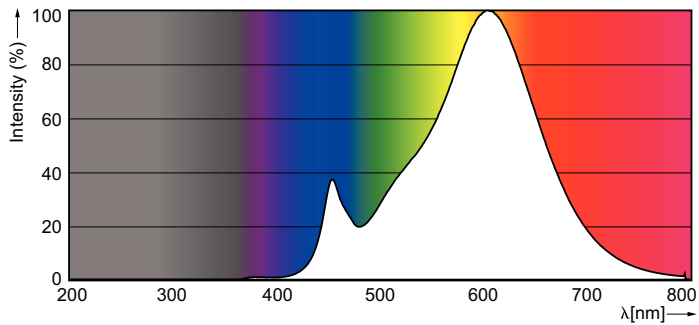

Fotometriske data

LED Lamps, CorePro LEDspotMV 3.5-35W GU10 PAR16 827 255lm 36D