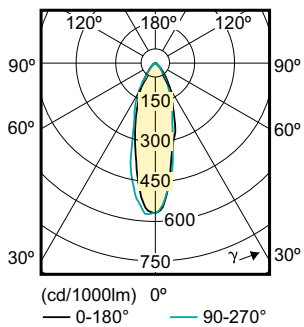

Produktdata

Allmän information	
Socket	GU10 [GU10]
RoHS-märkning	ROHS märke
Nominell livslängd (nom)	15000 h
Driftcykel	50000X
Teknisk typ	3.5-35W
Ljusteknik	
Färgkod	827 [CCT av 2 700 K]
Spridningsvinkel (nom)	36°
Ljusflöde (nom)	255 lm
Ljusflöde (märkvärde) (nom)	255 lm
Ljusstyrka (nom)	545 cd
Färgbeteckning	Varmvit (WW)
Nom. spridningsvinkel	36°
Korrelerad färgtemperatur (nom)	2700 K
Ljusutbyte (märkvärde) (nom)	72,00 lm/W
Färgbeständighet	<6
Färgåtergivningsindex (nom)	80
LLMF vid slutet av nominell livslängd (nom)	70 %
Luminous Flux in 90° Cone (Rated)	255 lm

Räknare - antal förpackningar per kartong	10
Materialnummer (12NC)	929001217862
Nettovikt (stycke)	0,038 kg

Måttskiss

GU10 230V 4W-35W 260lm 60D 2700K GU10 ND

Product	D	C
Corepro LEDspot 3.5-35W GU10 827 36D	50 mm	54 mm

Fotometriska data

LED Lamps, CorePro LEDspotMV 3.5-35W GU10 PAR16 827 255lm 36D

CorePro LEDspot MV

Livslängd

CLA LEDspotMV 50W GU10 827 36D ND

CLA LEDspotMV 50W GU10 827 36D ND