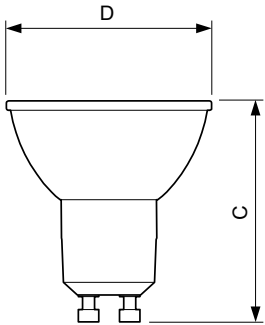

CorePro LEDspot MV

Produktdata

Fullständig produktkod	871869675253100
Beställningsproduktnamn	Corepro LEDspot 3.5-35W GU10 827 36D
EAN/UPC – Produkt	8718696752531
Beställningsnummer	75253100
Räknare – Antal per förpackning	1

Räknare - antal förpackningar per kartong	10
Materialnummer (12NC)	929001217862
Nettovikt (stycke)	0,038 kg

Måttskiss