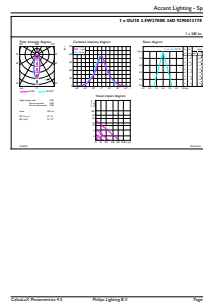

Räknare - antal förpackningar per kartong	10
Materialnummer (12NC)	929001217862
Nettovikt (stycke)	0,038 kg

Måttskiss

GU10 230V 4W-35W 260lm 60D 2700K GU10 ND

Product	D	C
Corepro LEDspot 3.5-35W GU10 827 36D	50 mm	54 mm

Fotometriska data

LED Lamps, CorePro LEDspotMV 3.5-35W GU10 PAR16 827 255lm 36D

CorePro LEDspot MV

Livslängd

CLA LEDspotMV 50W GU10 827 36D ND

CLA LEDspotMV 50W GU10 827 36D ND