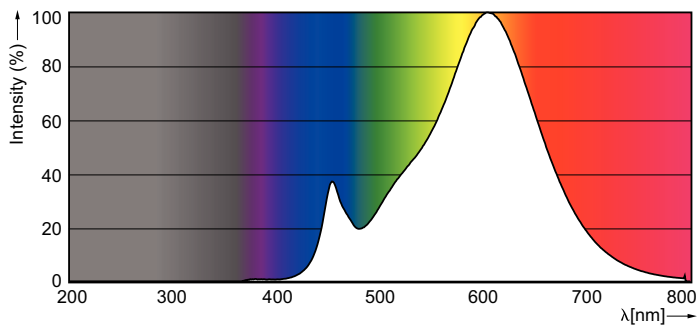

Fotometriska data

LED Lamps, CorePro LEDspotMV 3.5-35W GU10 PAR16 827 255lm 36D