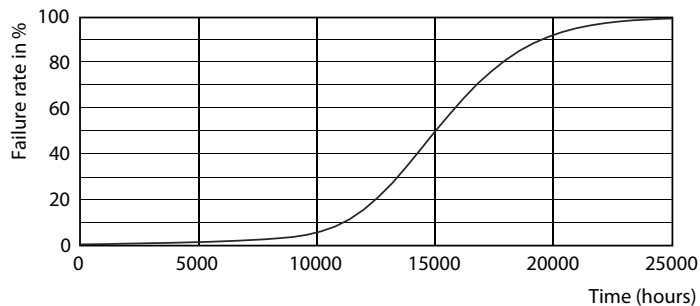

Produktdata

Allmän information	
Socket	GU10 [GU10]
RoHS-märkning	ROHS märke
Nominell livslängd (nom)	15000 h
Driftcykel	50000X
Teknisk typ	3.5-35W
Ljusteknik	
Färgkod	827 [CCT av 2 700 K]
Spridningsvinkel (nom)	36°
Ljusflöde (nom)	255 lm
Ljusflöde (märkvärde) (nom)	255 lm
Ljusstyrka (nom)	545 cd
Färgbeteckning	Varmvit (WW)
Nom. spridningsvinkel	36°
Korrelerad färgtemperatur (nom)	2700 K
Ljusutbyte (märkvärde) (nom)	72,00 lm/W
Färgbeständighet	<6
Färgåtergivningsindex (nom)	80
LLMF vid slutet av nominell livslängd (nom)	70 %
Luminous Flux in 90° Cone (Rated)	255 lm

Drift och elektricitet	
Ingångsfrekvens	50-60 Hz
Power (Rated) (Nom)	3.5 W
Lampström (nom)	32 mA
Motsvarande effekt	35 W
Tändningstid (nom)	0.5 s
Uppvärmningstid till 60 % ljus (nom)	0.5 s
Effektfaktor (nom)	0.5
Spänning (nom)	220-240 V
Temperatur	
T-Case max. (nom)	65 °C
Styrenheter och dimring	
Dimbara	No
Användning och godkännande	
Energieffektivitetsetikett (EEL)	A+
Lämplig för accentbelysning	Yes
Energiförbrukning kWh/1 000 tim	4 kWh

Fotometriska data

LED Lamps, CorePro LEDspotMV 3.5-35W GU10 PAR16 827 255lm 36D

CorePro LEDspot MV

Livslängd

CLA LEDspotMV 50W GU10 827 36D ND

CLA LEDspotMV 50W GU10 827 36D ND