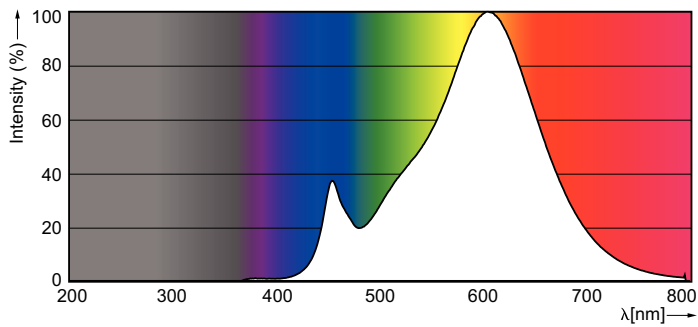

Datos fotométricos

LEDspotMV GU10 MR16 827

LED Lamps, CorePro LEDspotMV 3.5-35W GU10 PAR16 827 255lm 36D