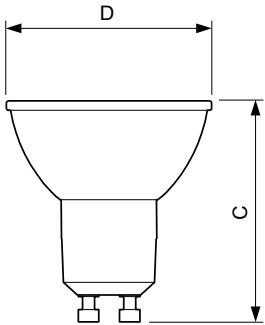

CorePro LEDspot MV

Produktdata

Fullständig produktkod	871869672835200
Beställningsproduktnamn	Corepro LEDspot 3.5-35W GU10 840 36D
EAN/UPC – Produkt	8718696728352
Beställningsnummer	72835200
Räknares – Antal per förpackning	1

Räknares – antal förpackningar per kartong	10
Materialnummer (12NC)	929001218002
Nettovikt (stycke)	0.038 kg

Måttskiss

GU10 230V 4W-35W 260lm 60D 4000K GU10 ND

Product	D	C
Corepro LEDspot 3.5-35W GU10 840 36D	50 mm	54 mm

Fotometriska data

CorePro LEDspot MV 35W GU10 840 36D CLA