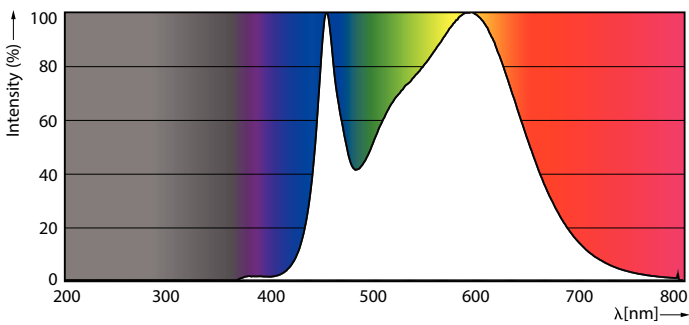

CorePro LEDspotMV 25W GU10 840 36D