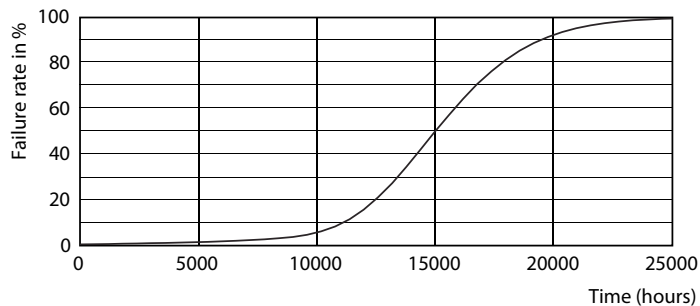

CorePro LEDspot MV

Livslängd

CLA LEDspotMV 50W GU10 827 36D ND

CLA LEDspotMV 50W GU10 827 36D ND