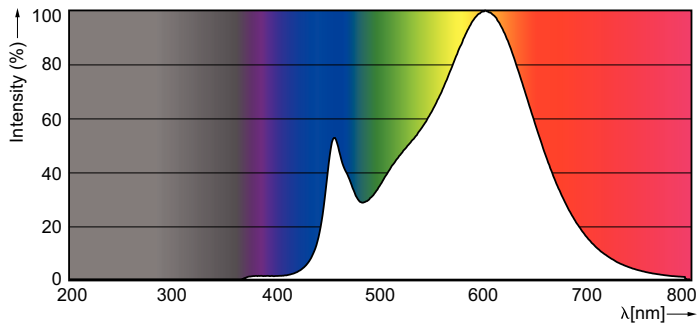

Fotometrické údaje

CorePro LEDspotMV 50W GU10 830 36D CLA