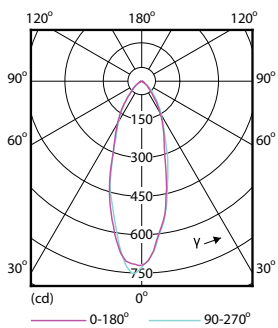

CorePro LEDspotMV 50W GU10 830 36D CLA