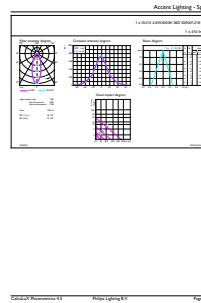

Fotometrické údaje

CorePro LEDspotMV 50W GU10 830 36D CLA