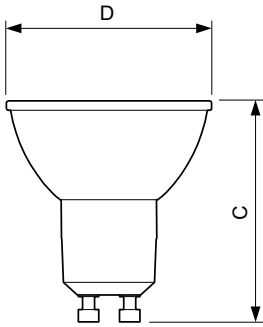

## Rozměrové výkresy

GU10 230V 4W-35W 260lm 100D 2700K GU10ND

Product	D	C
Corepro LEDspot 4.6-50W GU10 830 36D	50 mm	54 mm