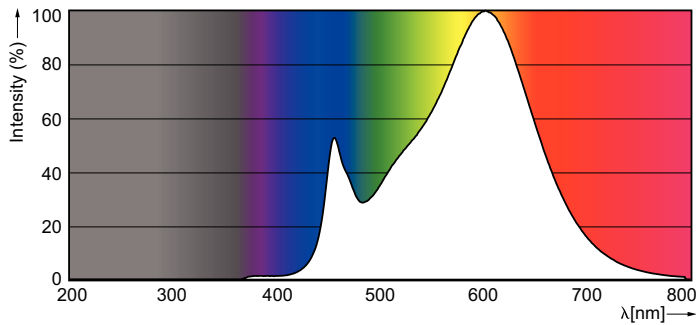

Date fotometrice

CorePro LEDspotMV 50W GU10 830 36D CLA