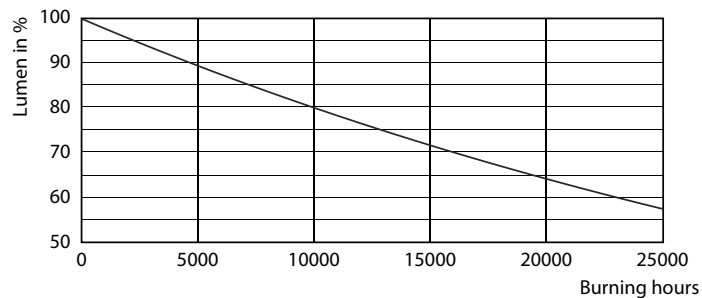

CorePro LEDspot MV

Durată de viață

CLA LEDspotMV 50W GU10 827 36D ND

CLA LEDspotMV 50W GU10 827 36D ND