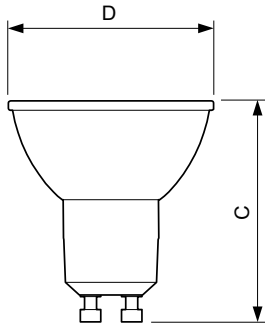

CorePro LEDspot MV

Consum de energie kWh/1000 h	5 kWh
Product Data	
Cod complet produs	871869672837600
Nume comandă produs	Corepro LEDspot 4.6-50W GU10 830 36D
EAN/UPC - Produs	8718696728376

Cod de comandă	72837600
Numărător - Cantitate per pachet	1
Numărător - Pachete per cutie exterioră	10
Material nr. (12NC)	929001218102
Greutate netă (bucată)	0,038 kg

Cote

GU10 230V 4W-35W 260lm 100D 2700K GU10ND

Product	D	C
Corepro LEDspot 4.6-50W GU10 830 36D	50 mm	54 mm