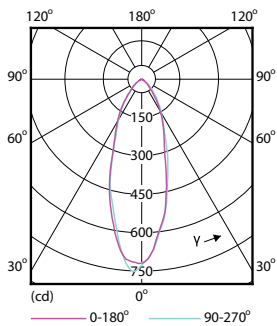

Catalog de date

General Information	
Baza elementului de fixare	GU10 [GU10]
Marcaj RoHS	RoHS mark
Durată de viață nominală (nom.)	15000 h
Ciclu comutare pornit/oprit	50000X
Tip tehnic	4.6-50W
Light Technical	
Cod culoare	830 [CCT de 3000 K]
Unghi de distribuție luminoasă (nom.)	36 °
Flux luminos (nom.)	370 lm
Flux luminos (nominal) (nom.)	370 lm
Intensitate luminoasă (nom.)	740 cd
Denumirea culorii	Alb (WH)
Unghi de distribuție luminoasă nominal	36 °
Temperatură de culoare corelată (nom.)	3000 K
Randament luminos (nominal) (nom.)	80,00 lm/W
Consistență culori	<6
Indice de redare a culorii (nom.)	80
Lmf la sfârșitul duratei de viață nominale (nom.)	70 %

Cote

GU10 230V 4W-35W 260lm 100D 2700K GU10ND

Product	D	C
Corepro LEDspot 4.6-50W GU10 830 36D	50 mm	54 mm

Date fotometrice

CorePro LEDspotMV 50W GU10 830 36D CLA

CorePro LEDspotMV 50W GU10 830 36D CLA

CorePro LEDspot MV