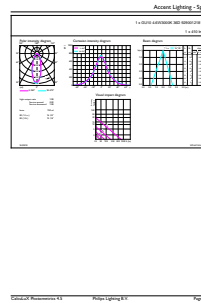

Catalog de date

General Information	
Baza elementului de fixare	GU10 [GU10]
Marcaj RoHS	RoHS mark
Durată de viață nominală (nom.)	15000 h
Ciclu comutare pornit/oprit	50000X
Tip tehnic	4.6-50W
Light Technical	
Cod culoare	830 [CCT de 3000 K]
Unghi de distribuție luminoasă (nom.)	36 °
Flux luminos (nom.)	370 lm
Flux luminos (nominal) (nom.)	370 lm
Intensitate luminoasă (nom.)	740 cd
Denumirea culorii	Alb (WH)
Unghi de distribuție luminoasă nominal	36 °
Temperatură de culoare corelată (nom.)	3000 K
Randament luminos (nominal) (nom.)	80,00 lm/W
Consistență culori	<6
Indice de redare a culorii (nom.)	80
Lmf la sfârșitul duratei de viață nominale (nom.)	70 %

CorePro LEDspot MV

Consum de energie kWh/1000 h	5 kWh
Product Data	
Cod complet produs	871869672837600
Nume comandă produs	Corepro LEDspot 4.6-50W GU10 830 36D
EAN/UPC - Produs	8718696728376

Cod de comandă	72837600
Numărător - Cantitate per pachet	1
Numărător - Pachete per cutie exterioră	10
Material nr. (12NC)	929001218102
Greutate netă (bucată)	0,038 kg

Cote

GU10 230V 4W-35W 260lm 100D 2700K GU10ND

Product	D	C
Corepro LEDspot 4.6-50W GU10 830 36D	50 mm	54 mm

Date fotometrice

CorePro LEDspotMV 50W GU10 830 36D CLA

CorePro LEDspotMV 50W GU10 830 36D CLA

CorePro LEDspot MV