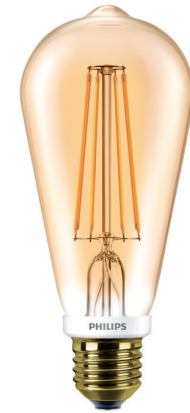

PHILIPS

Eco passport

CLA LEDBulb D 7-55W ST64 E27 825 GOLD Dekorative LED-pærer

Den nye Deco-serie (pære) omdanner dit hjem ved hjælp af en perfekt blanding af (varmt) hvidt lys og en enkel og minimalistisk lysoplevelse. Sammen med den meget lange levetid, op til 90 % energibesparelse, ingen synlig flimren og en øjeblikkelig lysstyrke på fuldt niveau kan du også nyde det bløde og jævnt fordelte lys med en smart og stilfuld charme, der gør dit hjem til et behageligt sted at være.