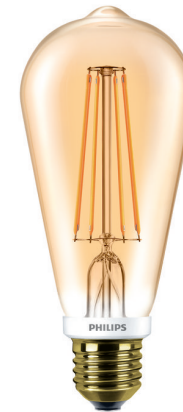

PHILIPS

Eco passport

CLA LEDBulb D 7-55W ST64 E27 825 GOLD LEDbulbs decorativa

La nuova collezione Deco (lampade) trasforma la tua casa con un mix perfetto di luce bianca (calda) e un'esperienza di illuminazione snella e minimalista. Con una durata eccezionale, un risparmio energetico fino al 90%, senza sfarfallio visibile e luminosità istantanea a pieno livello, godrai anche di una luce morbida e uniformemente distribuita con quel fascino trendy e di stile per un'armonia accogliente nel tuo spazio.