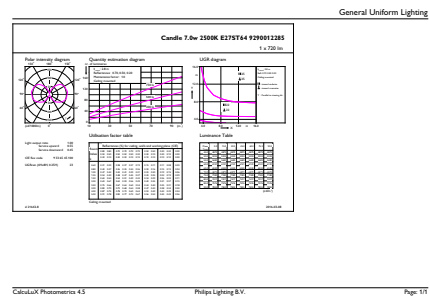

Produkt Daten

Allgemeine Eigenschaften	
Socket	E27 [E27]
EU RoHS-konform	Ja
Nennlebensdauer (Nom)	15000 h
Schaltzyklus	20000X
Technischer Typ	7-55W
Lichttechnische Daten	
Farbcode	825 [CCT von 2500 K]
Lichtstrom (Nom)	720 lm
Lichtfarbe	Warmweiß (WW)
Ähnlichste Farbtemperatur (Nom)	2500 K
Nennlichtausbeute (Nom)	103.00 lm/W
Farbkonsistenz	<6
Farbwiedergabeindex (Nom.)	80
Restlichtstrom am Ende der Nennlebensdauer (Nom)	70 %
Elektrische Kenndaten	
Eingangsfrequenz	50 bis 60 Hz

Abmessungsskizzen

filament 7W-60W 720lm NAD 2700K E27D

Product	D	C
CLA LEDBulb D 7-55W ST64 E27 825 GOLD	64 mm	148 mm

Photometrische Daten

LED Lamps, Lightcolour /825 GOLD

Classic LEDBulb D 7-55W ST64 825 GOLD