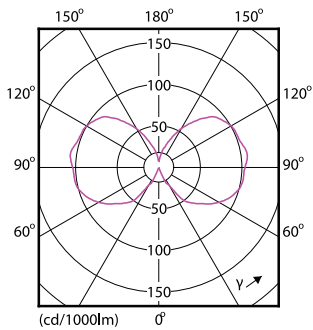

Abmessungsskizzen

filament 7W-60W 720lm NAD 2700K E27D

Product	D	C
CLA LEDBulb D 7-55W ST64 E27 825 GOLD	64 mm	148 mm

Photometrische Daten

LED Lamps, Lightcolour /825 GOLD

Classic LEDBulb D 7-55W ST64 825 GOLD