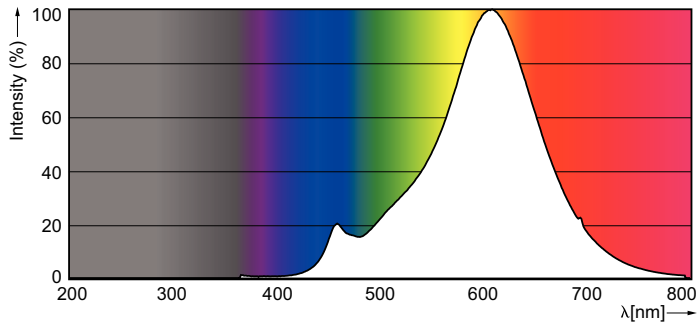

Photometrische Daten

LED Lamps, Lightcolour /825 GOLD