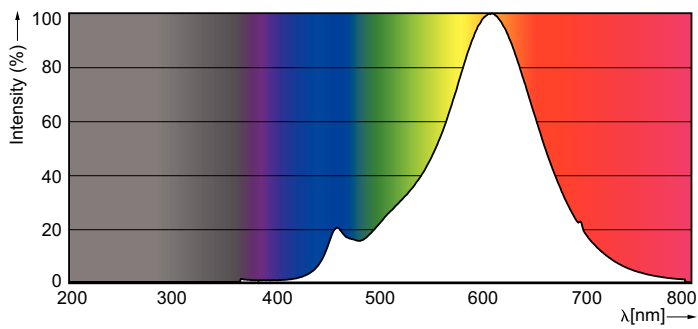

Fotometrie

LED Lamps, Lightcolour /825 GOLD