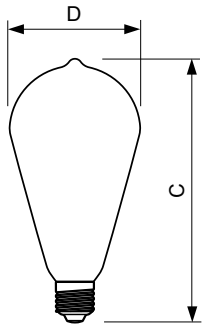

LEDbulbs decorativa

Numeratore - Quantità per confezione	1
Numeratore - Confezioni per scatola esterna	6
N. materiale (12NC)	929001228502

Peso netto (Pezzo)	0,060 kg

Disegno tecnico

filament 7W-60W 720lm NAD 2700K E27D

Product	D	C
CLA LEDBulb D 7-55W ST64 E27 825 GOLD	64 mm	148 mm