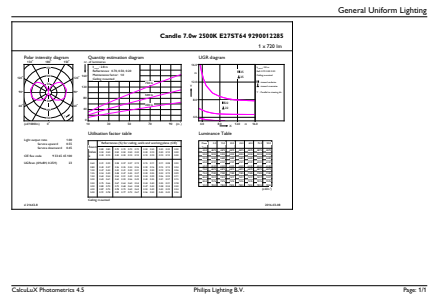

Classic LEDBulb D 7-55W ST64 825 GOLD