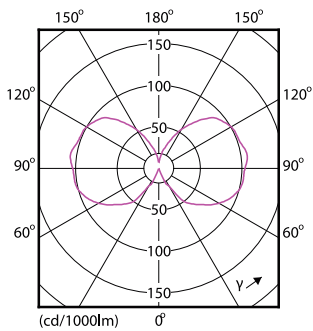

Dati del prodotto

Informazioni generali	
Attacco	E27 [E27]
Durata di vita nominale (Nom)	15000 h
Ciclo di commutazione on/off	20.000 X
Tipo tecnico	7-55W
Dati tecnici di illuminazione	
Codice colore	825 [CCT di 2.500 K]
Flusso luminoso (Nom)	720 lm
Designazione colore	Bianca calda (WW)
Temperatura di colore correlata (Nom)	2500 K
Efficienza luminosa (specificata) (Nom)	103,00 lm/W
Uniformità del colore	<6
Indice di resa dei colori (Nom)	80
LLMF a fine durata vita nominale (Nom)	70 %
Funzionamento e parte elettrica	
Frequenza di ingresso	Da 50 a 60 Hz
Power (Rated) (Nom)	7 W
Corrente lampada (Nom)	40 mA
Wattaggio equivalente	55 W

filament 7W-60W 720lm NAD 2700K E27D

Product	D	C
CLA LEDBulb D 7-55W ST64 E27 825 GOLD	64 mm	148 mm

Fotometrie

LED Lamps, Lightcolour /825 GOLD

Classic LEDBulb D 7-55W ST64 825 GOLD

Classic LEDBulb D 7-55W ST64 825 GOLD