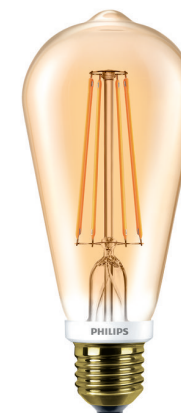

## LEDClassic 50W ST64 E27 2000K GOLD D Lámparas LED prémium Vintage Filament

Con un diseño tradicional clásico, la nueva familia de lámparas LED Philips Vintage evoca las lámparas incandescentes familiares. Disponible en una variedad de formas gigantes, velas y otros formatos conocidos, proporciona un ajuste imperceptible en tu espacio. Cuando se utiliza como pieza simbólica, agrega una sensación de nostalgia y crea una atmósfera muy agradable para la socialización y la relajación.