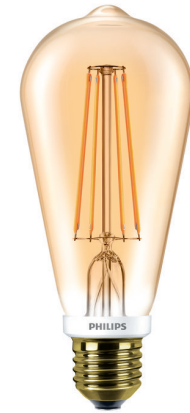

## LEDClassic 50W ST64 E27 2000K GOLD D Lámparas LED prémium Vintage Filament

Con un diseño tradicional clásico, la nueva familia de lámparas LED Philips Vintage evoca las lámparas incandescentes familiares. Disponible en una variedad de formas gigantes, velas y otros formatos conocidos, proporciona un ajuste imperceptible en tu espacio. Cuando se utiliza como pieza simbólica, agrega una sensación de nostalgia y crea una atmósfera muy agradable para la socialización y la relajación.