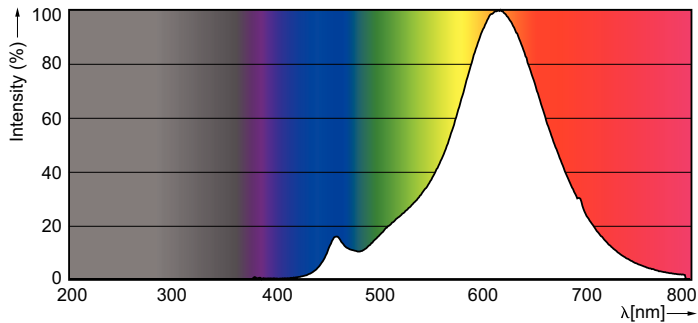

Datos fotométricos

LED Lamps, Lightcolour /820 ST64 GOLD