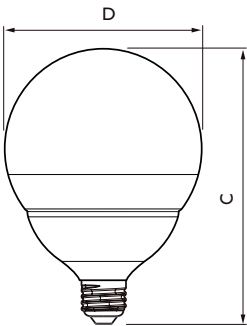

LED svetelné zdroje

Údaje o produkte

Objednávkový názov produktu	LED Globe 120W G120 E27 WW 230V ND 1CT/4
Úplný názov produktu	LED Globe 120W G120 E27 WW 230V ND 1CT/4
Úplný kód produktu	871869656759300
Objednávkový kód	56759300

Č. materiálu (12NC)	929001229801
Čítateľ – množstvo kusov v balení	1
EAN/UPC – produkt/puzdro	8718696567593
Čítateľ – počet balení v krabici	4
EAN/UPC – balenie	8718696567609

Rozmerový obrázok

Product	D	C
LED Globe 120W G120 E27 WW 230V ND 1CT/4	120 mm	168 mm