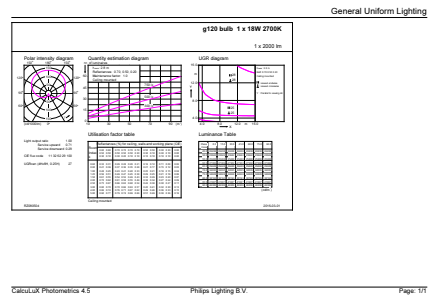

Č. materiálu (12NC)	929001229801
Čítateľ – množstvo kusov v balení	1
EAN/UPC – produkt/puzdro	8718696567593
Čítateľ – počet balení v krabici	4
EAN/UPC – balenie	8718696567609

Rozmerový obrázok

Product	D	C
LED Globe 120W G120 E27 WW 230V ND 1CT/4	120 mm	168 mm

Fotometrické údaje

Spectral Power Distribution Colour – LED Globe 120W G120 E27 WW 230V ND 1CT/4

General uniform lighting – LED Globe 120W G120 E27 WW 230V ND 1CT/4

Light Distribution Diagram – LED Globe 120W G120 E27 WW 230V ND 1CT/4