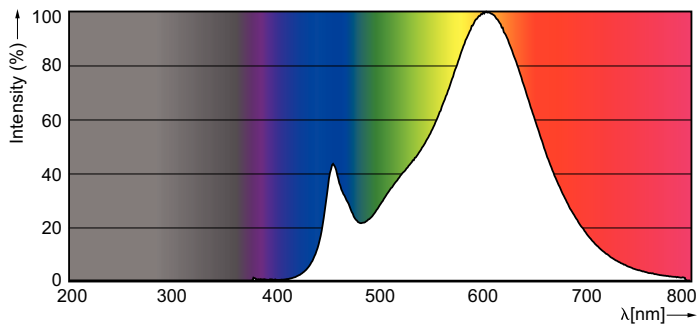

CorePro LEDcapsule MV

Energieverbruik kWh/1000 uur	3 kWh
Productgegevens	
Volledige productcode	871869657869800
Productnaam voor bestelling	CorePro LEDcapsuleMV 2.3-25W G9 827 D
EAN/UPC - Product	8718696578698
Bestelcode	57869800

Local Code	CCP25WD827G9
Numerator - Aantal per pak	1
Numerator - Dozen per buitendoos	12
Materiaalnr. (12NC)	929001232002
Netto gewicht (per stuk)	0,012 kg

Maatschets

D

Product	D	C
CorePro LEDcapsuleMV 2.3-25W G9 827 D	23 mm	51 mm

Capsule 230V 2.3W-25W 210lm 2700K G9 D

Fotometrische gegevens

LED Lamps, CorePro LEDcapsuleMV D 2.3-25W G9 /827

LED Lamps, CorePro LEDcapsuleMV D 2.3-25W G9 /827