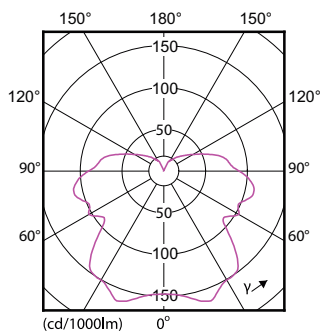

LED Lamps, CorePro LEDcapsuleMV D 2.3-25W G9 /827