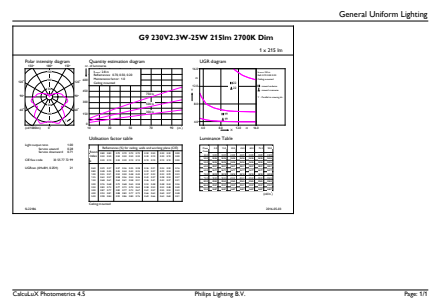

CorePro LEDcapsule MV

Energieverbruik kWh/1000 uur	3 kWh
Productgegevens	
Volledige productcode	871869657869800
Productnaam voor bestelling	CorePro LEDcapsuleMV 2.3-25W G9 827 D
EAN/UPC - Product	8718696578698
Bestelcode	57869800

Local Code	CCP25WD827G9
Numerator - Aantal per pak	1
Numerator - Dozen per buitendoos	12
Materiaalnr. (12NC)	929001232002
Netto gewicht (per stuk)	0,012 kg

Maatschets

D

Product	D	C
CorePro LEDcapsuleMV 2.3-25W G9 827 D	23 mm	51 mm

Capsule 230V 2.3W-25W 210lm 2700K G9 D

Fotometrische gegevens

LED Lamps, CorePro LEDcapsuleMV D 2.3-25W G9 /827

LED Lamps, CorePro LEDcapsuleMV D 2.3-25W G9 /827