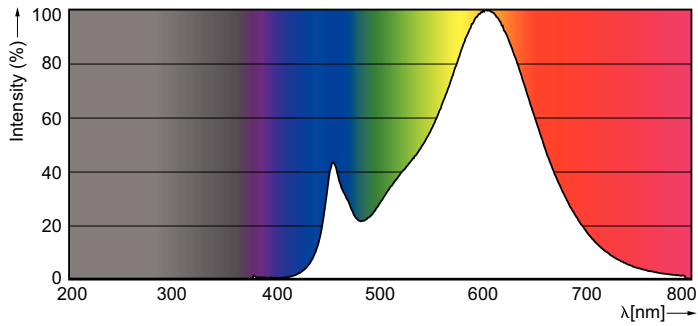

CorePro LEDcapsule MV

Energisparingsprodukt	Yes
Egnet til effektbelysning	No
Energiforbruk kWh/1000 t	3 kWh
Produktdata	
Fullstendig produktkode	871869657869800
Produktnavn for bestilling	CorePro LEDcapsuleMV 2.3-25W G9 827 D
EAN/UPC – produkt	8718696578698

Bestillingskode	57869800
EI-nummer	3711218
Teller – antall per pakke	1
Teller – pakker per utvendige boks	12
Materialenr. (12NC)	929001232002
Nettvekt (stykk)	0,012 kg

Målskisse

D

Product	D	C
CorePro LEDcapsuleMV 2.3-25W G9 827 D	23 mm	51 mm

Capsule 230V 2.3W-25W 210lm 2700K G9 D

Fotometriske data

LED Lamps, CorePro LEDcapsuleMV D 2.3-25W G9 /827

LED Lamps, CorePro LEDcapsuleMV D 2.3-25W G9 /827