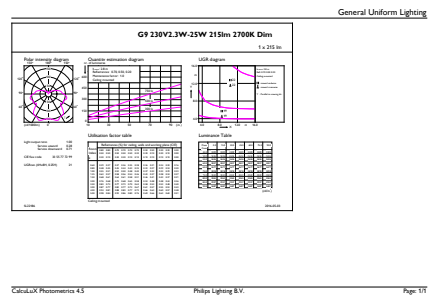

CorePro LEDcapsule MV

Energisparingsprodukt	Yes
Egnet til effektbelysning	No
Energiforbruk kWh/1000 t	3 kWh
Produktdata	
Fullstendig produktkode	871869657869800
Produktnavn for bestilling	CorePro LEDcapsuleMV 2.3-25W G9 827 D
EAN/UPC – produkt	8718696578698

Bestillingskode	57869800
EI-nummer	3711218
Teller – antall per pakke	1
Teller – pakker per utvendige boks	12
Materialenr. (12NC)	929001232002
Nettvekt (stykk)	0,012 kg

Målskisse

D

Product	D	C
CorePro LEDcapsuleMV 2.3-25W G9 827 D	23 mm	51 mm

Capsule 230V 2.3W-25W 210lm 2700K G9 D

Fotometriske data

LED Lamps, CorePro LEDcapsuleMV D 2.3-25W G9 /827

LED Lamps, CorePro LEDcapsuleMV D 2.3-25W G9 /827