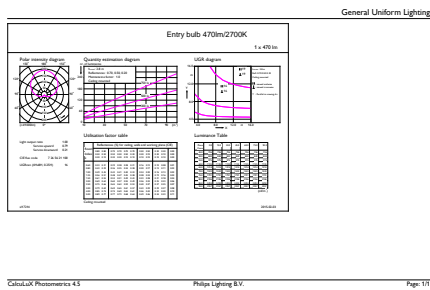

CorePro LEDbulb

Produktdata

Fullständig produktkod	871869657765300
Beställningsproduktnamn	CorePro LEDbulb ND 5.5-40W A60 B22 827
EAN/UPC – Produkt	8718696577653
Beställningsnummer	57765300
SAP-Räknare – Antal per förpackning	1

Räknare - antal förpackningar per kartong	10
Materialnummer (12NC)	929001233802
Copy Net Weight (Piece)	0.076 kg

Måttskiss

D

Product	D	C
CorePro LEDbulb ND 5.5-40W A60 B22 827	60 mm	110 mm

CorePro LEDbulb ND 5.5-40W A60 B22 827

Fotometriska data