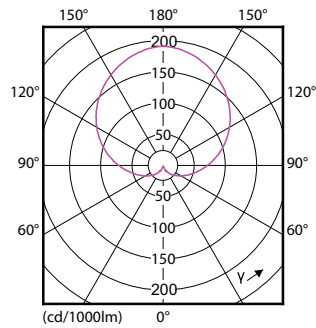

CorePro LEDbulb

Produktdata

Fullständig produktkod	871869657765300
Beställningsproduktnamn	CorePro LEDbulb ND 5.5-40W A60 B22 827
EAN/UPC – Produkt	8718696577653
Beställningsnummer	57765300
SAP-Räknare – Antal per förpackning	1

Räknare - antal förpackningar per kartong	10
Materialnummer (12NC)	929001233802
Copy Net Weight (Piece)	0.076 kg

Måttskiss

D

Product	D	C
CorePro LEDbulb ND 5.5-40W A60 B22 827	60 mm	110 mm

CorePro LEDbulb ND 5.5-40W A60 B22 827

Fotometriska data