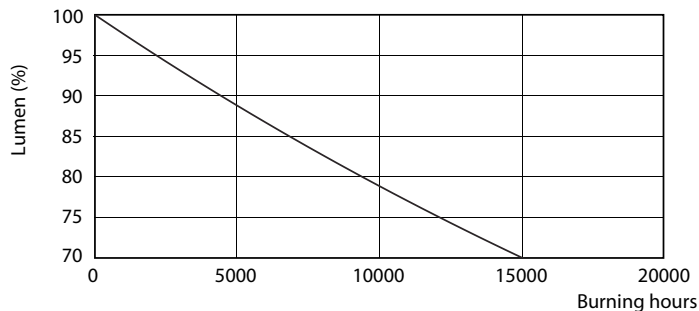

Produktdata

Allmän information	
Sockel	B22 [B22]
EU RoHS-kompatibel	Ja
Nominell livslängd (nom)	15000 h
Driftcykel	50000X
Teknisk typ	5.5-40W
Flödesmättningsreferens	Sphere
Ljusteknik	
Färgkod	827 [CCT av 2 700 K]
Spridningsvinkel (nom)	200 °
Ljusflöde (nom)	470 lm
Färgbeteckning	Varmvit (WW)
Korrelerad färgtemperatur (nom)	2700 K
Ljusutbyte (märkvärde) (nom)	85,00 lm/W
Färgbeständighet	<6
Färgåtergivningsindex (nom)	80
LLMF vid slutet av nominell livslängd (nom)	70 %
Drift och elektricitet	
Ingångsfrekvens	50-60 Hz
Power (Rated) (Nom)	5,5 W

Lampström (nom)	55 mA
Motsvarande effekt	40 W
Tändningstid (nom)	0,5 s
Uppvärmningstid till 60 % ljus (nom)	0,5 s
Effektfaktor (nom)	0,5
Spänning (nom)	220-240 V
Temperatur	
T-Case max. (nom)	75 °C
Styrenheter och dimring	
Dimbara	Nej
Mekanik och armaturhus	
Lampans ytbehandling	Frostad
Lampform	A60 [A 60mm]
Användning och godkännande	
Energieffektivitetsklass	F
Energiförbrukning kWh/1 000 tim	6 kWh
EPREL-registreringsnummer	397621

Fotometriska data

CorePro LEDbulb ND 5.5-40W A60

CorePro LEDbulb ND 5.5-40W A60

SDPO_LED Bulb_0021-Spectral Power distribution

CorePro LEDbulb

Livslängd

LEDbulb 40W E27 830 FR A60

LEDbulb 40W E27 830 FR A60