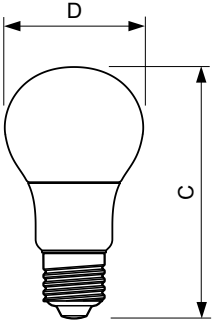

Produktdata

Allmän information		Tändningstid (nom)	
Socket	E27 [E27]		0,5 s
Nominell livslängd (nom)	15000 h	Uppvärmningstid till 60 % ljus (nom)	0,5 s
Driftcykel	50000X	Effektfaktor (nom)	0,5
Teknisk typ	5,5-40W	Spänning (nom)	220-240 V
Ljusteknik		Temperatur	
Färgkod	827 [CCT av 2 700 K]	T-Case max. (nom)	75 °C
Spridningsvinkel (nom)	200 °	Styrenheter och dimring	
Ljusflöde (nom)	470 lm	Dimbara	Nej
Färgbeteckning	Varmvit (WW)	Mekanik och armaturhus	
Korrelerad färgtemperatur (nom)	2700 K	Lampans ytbehandling	Frostad
Ljusutbyte (märkvärde) (nom)	85,00 lm/W	Användning och godkännande	
Färgbeständighet	<6	Energieffektivitetsetikett (EEL)	A+
Färgåtergivningindex (nom)	80	Energiförbrukning kWh/1 000 tim	6 kWh
LLMF vid slutet av nominell livslängd (nom)	70 %	Produktdata	
Drift och elektricitet		Fullständig produktkod	871869657757800
Ingångsfrekvens	50-60 Hz	Beställningsproduktnamn	CorePro LEDbulb ND 5.5-40W A60 E27 827
Power (Rated) (Nom)	5,5 W	EAN/UPC - Produkt	8718696577578
Lampström (nom)	55 mA		
Motsvarande effekt	40 W		

Måttskiss

Entrybulb 230V 6W-40W 470lm 2700K E27 ND

Product	D	C
CorePro LEDbulb ND 5.5-40W A60 E27 827	60 mm	110 mm

Fotometriska data

CorePro LEDbulb ND 5.5-40W A60

CorePro LEDbulb ND 5.5-40W A60

SDPO_LED Bulb_0021-Spectral Power distribution