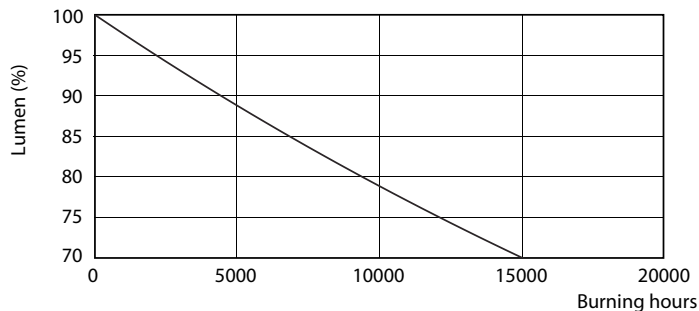

CorePro LEDbulb

Livslängd

LEDbulb 40W E27 830 FR A60