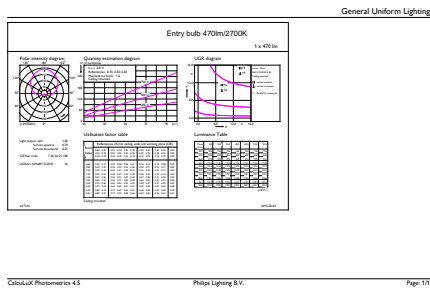

Fotometriska data

CorePro LEDbulb ND 5.5-40W A60