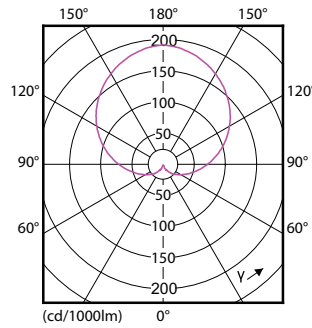

CorePro LEDbulb ND 5.5-40W A60

Fotometriska data