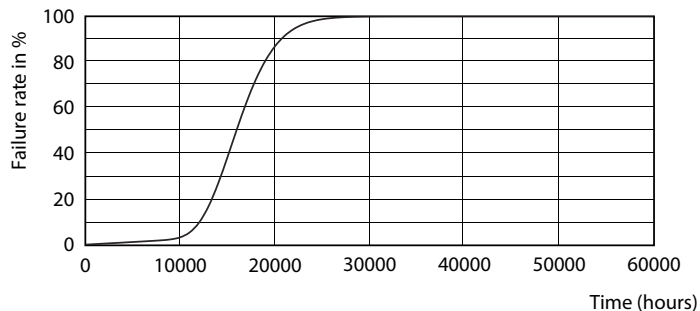

CorePro LEDbulb

Livslängd

LEDbulb 40W E27 830 FR A60