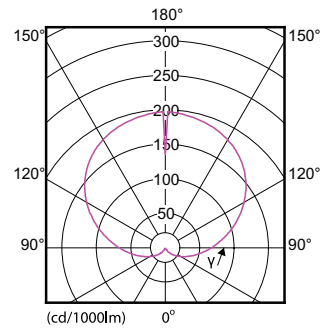

CorePro LEDbulb ND 13-100W A60