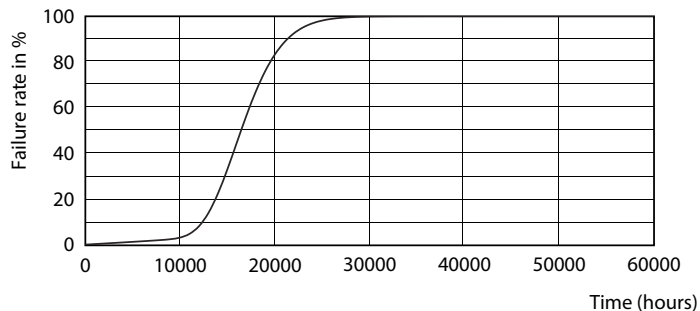

CorePro LEDbulb

Livslängd

LEDbulb 100W E27 840 FR A60