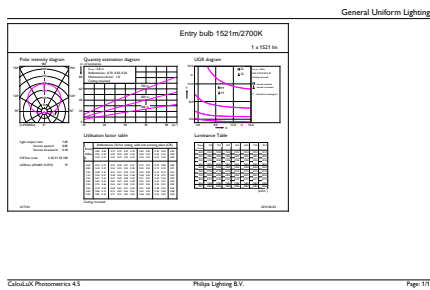

Fotometriska data

CorePro LEDbulb ND 13-100W A60