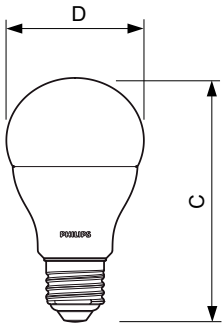

CorePro LEDbulb

Produktdata

Fullständig produktkod	871869649074700
Beställningsprodukt	CorePro LEDbulb ND 13-100W A60 E27 827
EAN/UPC – Produkt	8718696490747
Beställningsnummer	49074700
SAP-Räknare – Antal per förpackning	1

Räknare - antal förpackningar per kartong	10
Materialnummer (12NC)	929001234502
Nettovikt (stycke)	0.080 kg

Måttskiss

CorePro LEDbulb ND 13-100W A60 E27 827

Product	D	C
CorePro LEDbulb ND 13-100W A60 E27 827	60 mm	110 mm