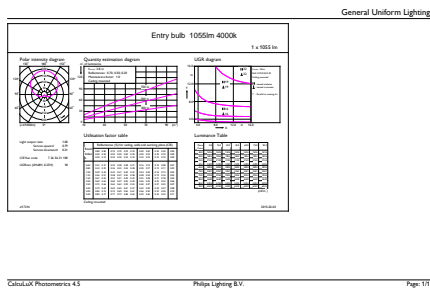

Måttskiss

CorePro LEDbulb ND 10-75W A60 E27 840

| Product | D | C |
|---------------------------------------|-------|--------|
| CorePro LEDbulb ND 10-75W A60 E27 840 | 60 mm | 110 mm |

Fotometriska data