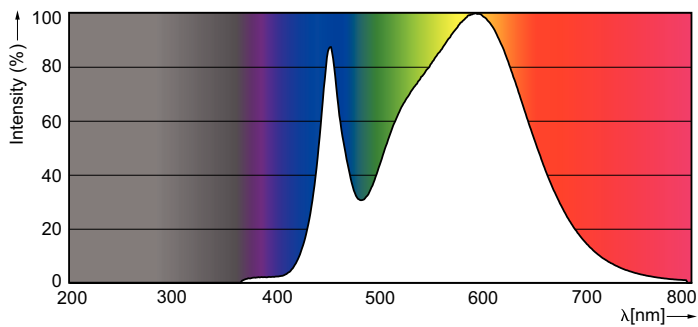

CorePro LEDbulb

Produktdata

Fullständig produktkod	871869651032200
Beställningsproduktnamn	CorePro LEDbulb ND 10-75W A60 E27 840
EAN/UPC – Produkt	8718696510322
Beställningsnummer	51032200
Lokal kod	8292226

SAP-Räknare – Antal per förpackning	1
Räknare - antal förpackningar per kartong	10
Materialnummer (12NC)	929001234802
Copy Net Weight (Piece)	0,076 kg

Måttskiss

Product	D	C
CorePro LEDbulb ND 10-75W A60 E27 840	60 mm	110 mm

Fotometriska data