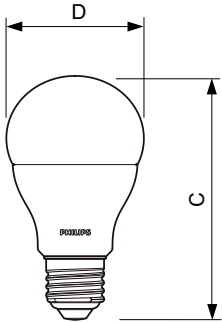

Produktdata

| Allmän information | |
|---|-----------------------|
| Sockel | E27 [E27] |
| EU RoHS-kompatibel | Ja |
| Nominell livslängd (nom) | 15000 h |
| Driftcykel | 50000X |
| Teknisk typ | 10-75W |
| Flödesmättningsreferens | Sphere |
| Ljusteknik | |
| Färgkod | 840 [CCT av 4 000 K] |
| Spridningsvinkel (nom) | 200 ° |
| Ljusflöde (nom) | 1055 lm |
| Färgbeteckning | Kallvit (CW) |
| Korrelerad färgtemperatur (nom) | 4000 K |
| Ljusutbyte (märkvärde) (nom) | 105,00 lm/W |
| Färgbeständighet | <6 |
| Färgåtergivningsindex (nom) | 80 |
| LLMF vid slutet av nominell livslängd (nom) | 70 % |
| Drift och elektricitet | |
| Ingångsfrekvens | 50-60 Hz |
| Power (Rated) (Nom) | 10 W |

Måttskiss

CorePro LEDbulb ND 10-75W A60 E27 840

| Product | D | C |
|---------------------------------------|-------|--------|
| CorePro LEDbulb ND 10-75W A60 E27 840 | 60 mm | 110 mm |

Fotometriska data