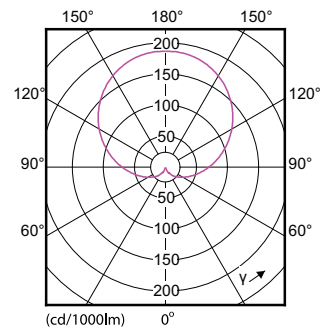

CorePro LEDbulb ND 10-75W A60