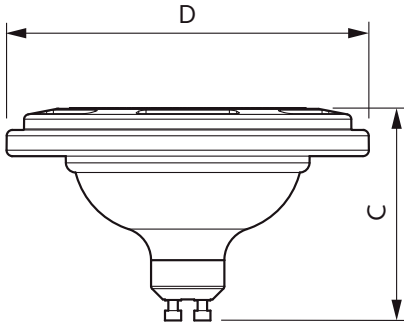

Dicroicas LED GU10 versión estándar

Cantidad por paquete	1
Numerador - Paquetes por caja exterior	6
N.º de material (12NC)	929001235212

Peso neto (pieza)	0,160 kg

Plano de dimensiones

AR111 100-240V 9W-75W 2700K GU10 ND

Product	D	C
LEDspot 70W AR111 827 100-240V 24D ND	111 mm	65 mm

Datos fotométricos

LEDSpot 70W GU10 AR111 827 24D ND