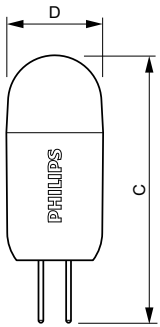

Produkt Daten

Allgemeine Eigenschaften		Restlichtstrom am Ende der Nennlebensdauer (Nom)	
Sockel	G4 [G4]	70 %	
Nennlebensdauer (Nom)	15000 h	Elektrische Kenndaten	
Schaltzyklus	50000X	Power (Rated) (Nom)	2 W
Technischer Typ	2-20W	Lampenstrom (Nom)	220 mA
Lichttechnische Daten		Äquivalente Leistung	20 W
Farbcode	827 [CCT von 2700 K]	Startzeit (Nom)	0,5 s
Lichtstrom (Nom)	200 lm	Aufwärmzeit bis 60 % Licht (Nom)	0,5 s
Lichtfarbe	Warmweiß (WW)	Leistungsfaktor (Nom)	0,7
Ähnlichste Farbtemperatur (Nom)	2700 K	Spannung (Nom)	12 V
Nennlichtausbeute (Nom)	100,00 lm/W	Temperaturkenndaten	
Farbkonsistenz	<6	Gehäusetemperatur (max)	84 °C
Farbwiedergabeindex (Nom.)	80		

Hinweise

Abmessungsskizzen

Capsule 12V 2W-20W 200lm 2700K G4 D

Product	D	C
CorePro LEDcapsuleLV 2-20W G4 827 D	17 mm	48 mm

Photometrische Daten

LED Lamps, CorePro LEDcapsuleLV D 2-20W G4 /827

LED Lamps, CorePro LEDcapsuleLV D 2-20W G4 /827