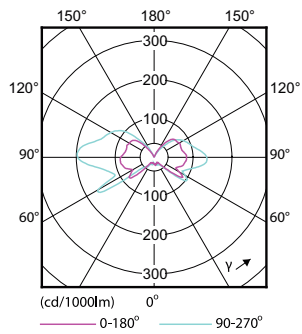

CorePro LEDcapsule G4/GY6,35 Stiftsockellampen

Photometrische Daten

LED Lamps, CorePro LEDcapsuleLV D 2-20W G4 /827