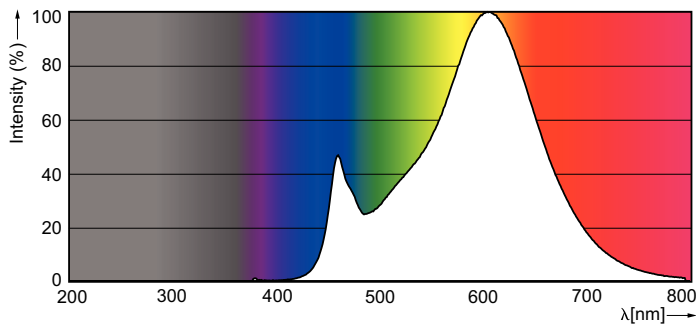

Photometrische Daten

LED Lamps, CorePro LEDcapsuleLV D 2-20W G4 /827