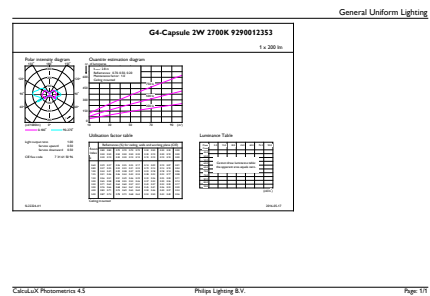

Produkt Daten

Allgemeine Eigenschaften		Restlichtstrom am Ende der Nennlebensdauer (Nom)	
Sockel	G4 [G4]	70 %	
Nennlebensdauer (Nom)	15000 h	Elektrische Kenndaten	
Schaltzyklus	50000X	Power (Rated) (Nom)	2 W
Technischer Typ	2-20W	Lampenstrom (Nom)	220 mA
Lichttechnische Daten		Äquivalente Leistung	20 W
Farbcode	827 [CCT von 2700 K]	Startzeit (Nom)	0,5 s
Lichtstrom (Nom)	200 lm	Aufwärmzeit bis 60 % Licht (Nom)	0,5 s
Lichtfarbe	Warmweiß (WW)	Leistungsfaktor (Nom)	0,7
Ähnlichste Farbtemperatur (Nom)	2700 K	Spannung (Nom)	12 V
Nennlichtausbeute (Nom)	100,00 lm/W	Temperaturkenndaten	
Farbkonsistenz	<6	Gehäusetemperatur (max)	84 °C
Farbwiedergabeindex (Nom.)	80		

Hinweise

Abmessungsskizzen

Capsule 12V 2W-20W 200lm 2700K G4 D

Product	D	C
CorePro LEDcapsuleLV 2-20W G4 827 D	17 mm	48 mm

Photometrische Daten

LED Lamps, CorePro LEDcapsuleLV D 2-20W G4 /827

LED Lamps, CorePro LEDcapsuleLV D 2-20W G4 /827