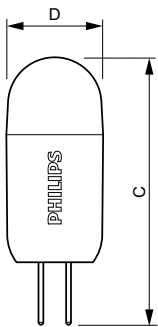

Produkt Daten

Allgemeine Eigenschaften		Restlichtstrom am Ende der Nennlebensdauer (Nom)	
Sockel	G4 [G4]	70 %	
EU RoHS-konform	Ja	Elektrische Kenndaten	
Nennlebensdauer (Nom)	15000 h	Power (Rated) (Nom)	2 W
Schaltzyklus	50000X	Lampenstrom (Nom)	220 mA
Technischer Typ	2-20W	Äquivalente Leistung	20 W
Lichttechnische Daten		Startzeit (Nom)	0.5 s
Farbcode	827 [CCT von 2700 K]	Aufwärmzeit bis 60 % Licht (Nom)	0.5 s
Lichtstrom (Nom)	200 lm	Leistungsfaktor (Nom)	0.7
Lichtfarbe	Warmweiß (WW)	Spannung (Nom)	12 V
Ähnlichste Farbtemperatur (Nom)	2700 K	Temperaturkenndaten	
Nennlichtausbeute (Nom)	100.00 lm/W	Gehäusetemperatur (max)	84 °C
Farbkonsistenz	<6		
Farbwiedergabeindex (Nom.)	80		

Hinweise

Abmessungsskizzen

Capsule 12V 2W-20W 200lm 2700K G4 D

Product	D	C
CorePro LEDcapsuleLV 2-20W G4 827 D	17 mm	48 mm

Photometrische Daten

LED Lamps, CorePro LEDcapsuleLV D 2-20W G4 /827

LED Lamps, CorePro LEDcapsuleLV D 2-20W G4 /827