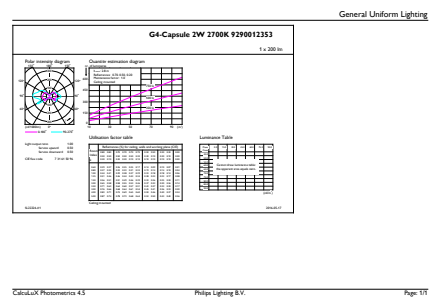

Produkt Daten

Allgemeine Eigenschaften		Restlichtstrom am Ende der Nennlebensdauer (Nom)	
Sockel	G4 [G4]	70 %	
EU RoHS-konform	Ja	Elektrische Kenndaten	
Nennlebensdauer (Nom)	15000 h	Power (Rated) (Nom)	2 W
Schaltzyklus	50000X	Lampenstrom (Nom)	220 mA
Technischer Typ	2-20W	Äquivalente Leistung	20 W
Lichttechnische Daten		Startzeit (Nom)	0.5 s
Farbcode	827 [CCT von 2700 K]	Aufwärmzeit bis 60 % Licht (Nom)	0.5 s
Lichtstrom (Nom)	200 lm	Leistungsfaktor (Nom)	0.7
Lichtfarbe	Warmweiß (WW)	Spannung (Nom)	12 V
Ähnlichste Farbtemperatur (Nom)	2700 K	Temperaturkenndaten	
Nennlichtausbeute (Nom)	100.00 lm/W	Gehäusetemperatur (max)	84 °C
Farbkonsistenz	<6		
Farbwiedergabeindex (Nom.)	80		

Hinweise

Abmessungsskizzen

Capsule 12V 2W-20W 200lm 2700K G4 D

Product	D	C
CorePro LEDcapsuleLV 2-20W G4 827 D	17 mm	48 mm

Photometrische Daten

LED Lamps, CorePro LEDcapsuleLV D 2-20W G4 /827

LED Lamps, CorePro LEDcapsuleLV D 2-20W G4 /827