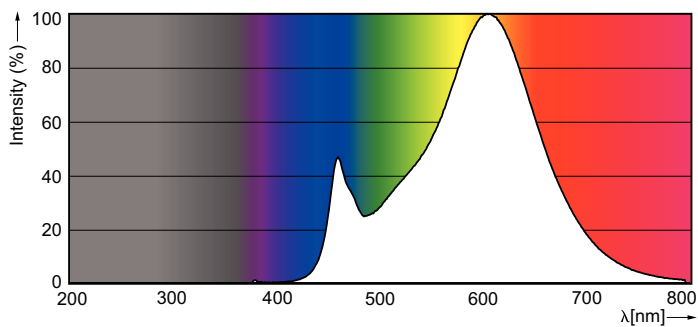

Photometrische Daten

LED Lamps, CorePro LEDcapsuleLV D 2-20W G4 /827