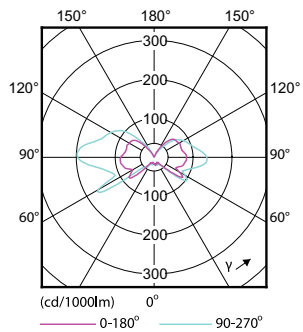

CorePro LEDcapsule G4/GY6,35 Stiftsockellampen

Photometrische Daten

LED Lamps, CorePro LEDcapsuleLV D 2-20W G4 /827