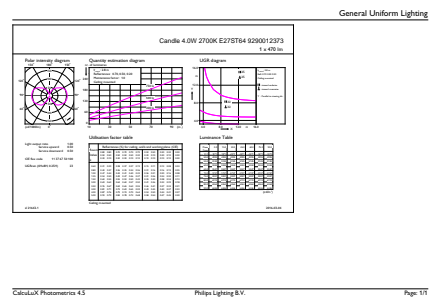

CorePro LEDbulb ND 4-40W ST64 827