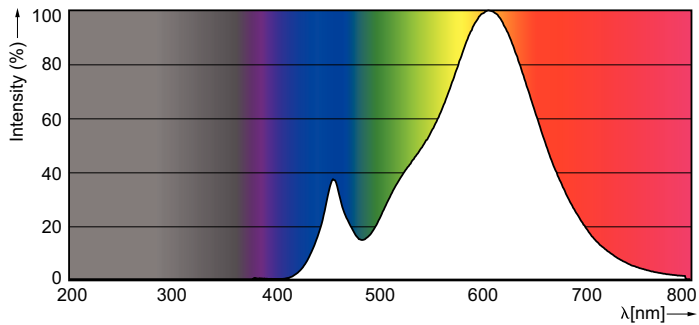

Fotometrie

LED Lamps, Lightcolour /827 ND CL