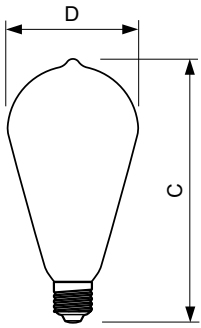

Classic filament LEDbulbs

Nome prodotto ordine	CLA LEDBulb ND 4-40W ST64 E27 827 CL
EAN/UPC - Prodotto	8718696574034
Codice d'ordine	57403400
Codice Locale	PHILEDST6440
Numeratore - Quantità per confezione	1

Numeratore - Confezioni per scatola esterna	10
N. materiale (12NC)	929001237302
Peso netto (Pezzo)	0,030 kg

Disegno tecnico

filament 4.5W-40W 470lm NAD 2700K E27ND

Product	D	C
CLA LEDBulb ND 4-40W ST64 E27 827 CL	64 mm	140 mm