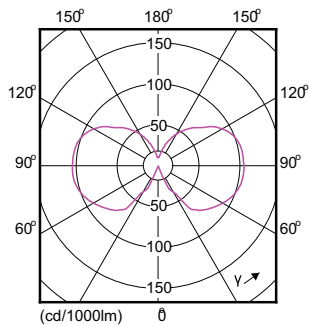

CorePro LEDbulb ND 4-40W ST64 827