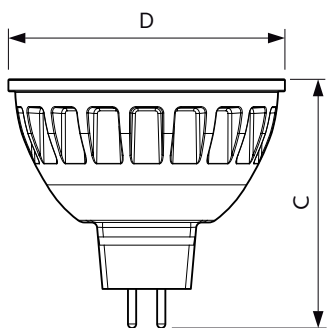

MASTER LEDspot ExpertColor LV

Điều khiển và thay đổi độ sáng	
Có thể điều chỉnh độ sáng	Có
Phê duyệt và Ứng dụng	
Sản phẩm tiết kiệm năng lượng	Có
Phù hợp với chiếu sáng tạo điểm nhấn	Có
Thông số sản phẩm	
Mã sản phẩm đầy đủ	871869657163700
Tên sản phẩm khác	MASTER LED ExpertColor LED MR16 ExpertColor 7.2-50W 930 10D

EAN/UPC - Sản phẩm	8718696571637
Mã đơn hàng	929001242008
Phần tử SAP - Số lượng trên một bộ	1
Phần tử SAP - Số bộ bên ngoài	10
Số vật liệu (12 chữ số)	929001242008
Trọng lượng tịnh SAP (Bộ)	0,034 kg

Bản vẽ kích thước

MR16 12V 7.2-50W 420lm 10D 3000K GU5.3 D

Product	D	C
MASTER LED ExpertColor LED MR16 ExpertColor 7.2-50W 930 10D	51 mm	46 mm