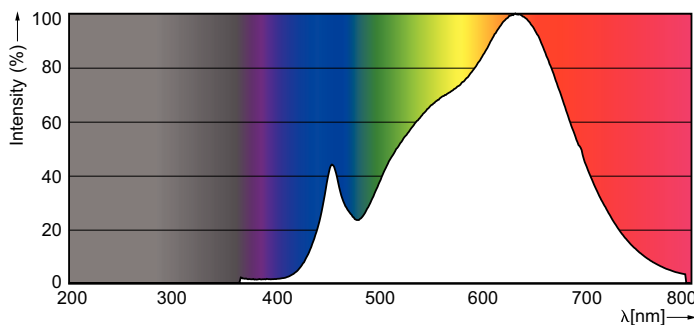

Dữ liệu phân bố ánh sáng

MAS LED ExpertColor 7.2-50W MR16 GU5.3 930