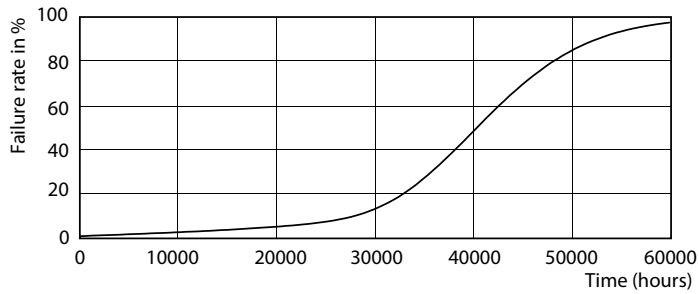

Tuổi thọ

Master LEDspot ExpertColor LV 50W EZ10 927 10D