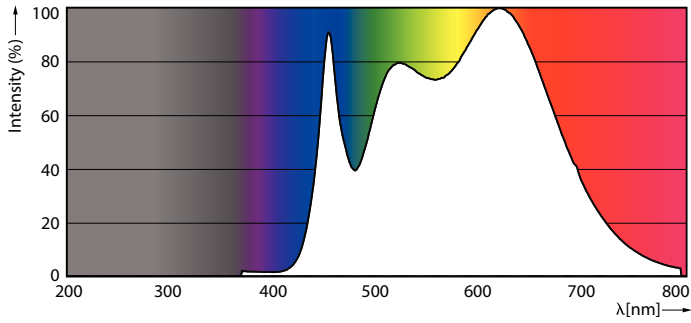

MASTER LEDspot ExpertColor LV

Dữ liệu phân bố ánh sáng

LEDspots MR16 7W 4000K