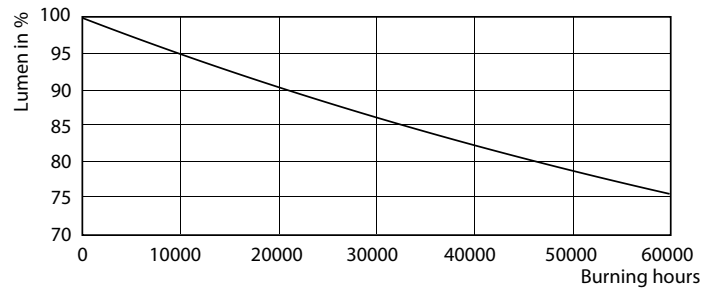

Master LEDspot ExpertColor LV 50W EZ10 927 10D