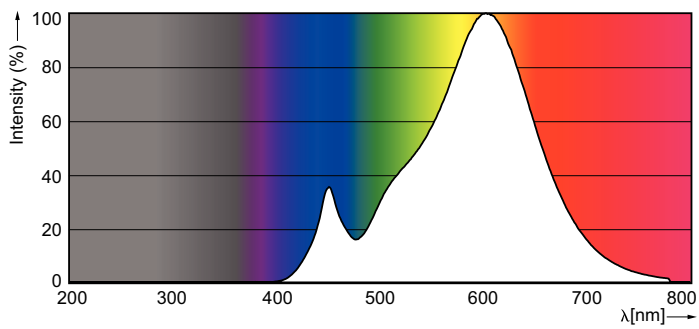

Fotometriai adatok

LED Lamps, LEDClassic 60W A60 E27 2700K 806lm