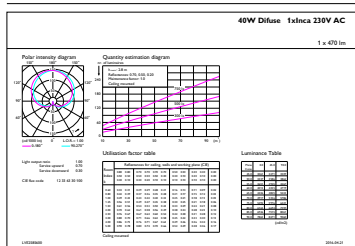

LED Lamps, LEDClassic 40W A60 E27 2700K 470lm FR