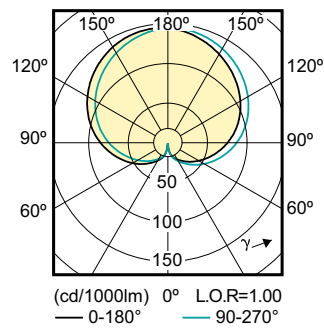

LED Lamps, LEDClassic 40W A60 E27 2700K 470lm FR