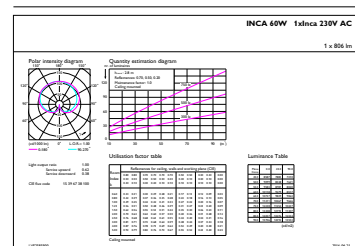

Rysunki techniczne

Product	D	C
LEDClassic 60W A60 E27 WW ND 2BC/10	60 mm	110 mm

Dane fotometryczne

Spectral Power Distribution Colour - LEDClassic 60W A60 E27 WW ND 2BC/10

Light Distribution Diagram - LEDClassic 60W A60 E27 WW ND 2BC/10