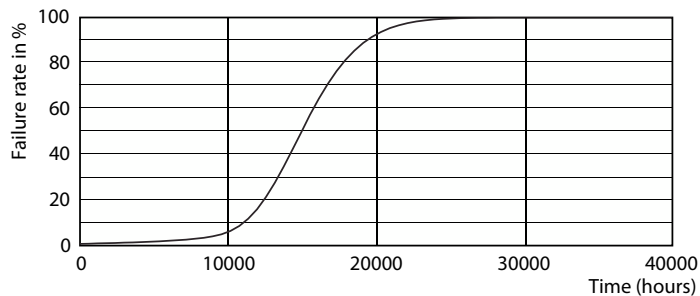

Classic LED Lamps

Okres eksploatacji

Life Expectancy Diagram - LEDClassic 60W A60 E27 WW ND 2BC/10

Lumen Maintenance Diagram - LEDClassic 60W A60 E27 WW ND 2BC/10