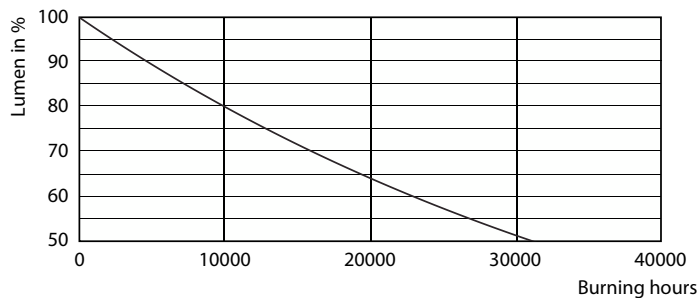

Classic LED Lamps

Okres eksploatacji

Life Expectancy Diagram - LEDClassic 60W A60 E27 WW ND 2BC/10

Lumen Maintenance Diagram - LEDClassic 60W A60 E27 WW ND 2BC/10