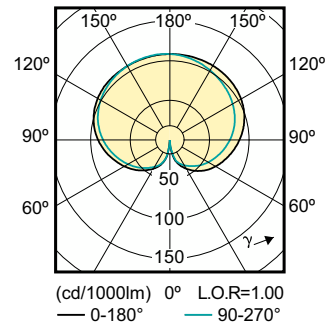

Dane techniczne oświetlenia	
Kod barwy	827 [CCT of 2700K]
Kąt rozsyłu światła (Nom)	300 °
Strumień Świetlny	806 lm
Oznaczenie koloru	barwa ciepło-biała (WW)
Skorelowana Temperatura Barwowa (Nom)	2700 K
Skuteczność świetlna (znamionowa) (Nom)	115 lm/W
Jednorodność barw	<6
Wskaźnik oddawania barw (CRI)	80
LLMF At End Of Nominal Lifetime (Nom)	70 %

Rysunki techniczne

Product	D	C
LEDClassic 60W A60 E27 WW ND 2BC/10	60 mm	110 mm

Dane fotometryczne

Spectral Power Distribution Colour - LEDClassic 60W A60 E27 WW ND 2BC/10

Light Distribution Diagram - LEDClassic 60W A60 E27 WW ND 2BC/10