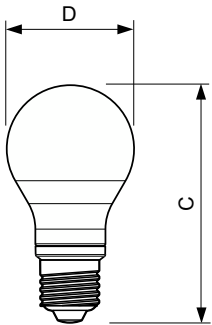

Rysunki techniczne

Product	D	C
LEDClassic 60W A60 E27 WW ND 2BC/10	60 mm	110 mm

Dane fotometryczne

Spectral Power Distribution Colour - LEDClassic 60W A60 E27 WW ND 2BC/10

Light Distribution Diagram - LEDClassic 60W A60 E27 WW ND 2BC/10