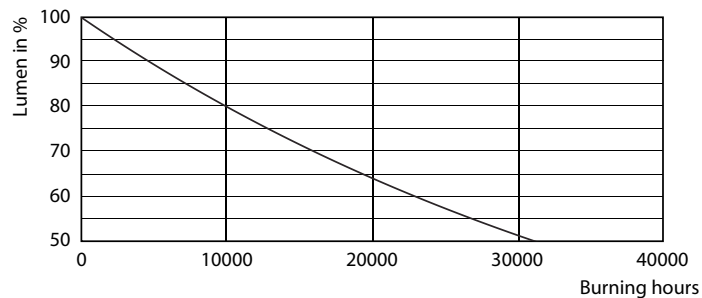

Classic LED Lamps

Okres eksploatacji

LEDbulb 60W E14 827 FR B38

LEDbulb 60W E14 827 FR B38