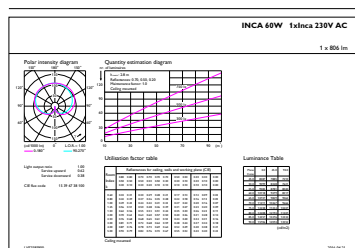

Dane produktu

Informacje ogólne	
Trzonek	E27 [E27]
Zgodność z normą UE RoHS	Tak
Trwałość nominalna (Nom)	15000 h
Cykl załączania	30000X
Dane techniczne	7-60W
Dane techniczne oświetlenia	
Kod barwy	827 [Tb 2700K]
Strumień świetlny (Nom)	806 lm
Oznaczenie koloru	ciepłobiała (WW)
Skorelowana temperatura barwowa (Nom)	2700 K
Skuteczność świetlna (znamionowa) (Nom)	115,00 lm/W
Spójność kolorów	<6
Wskaźnik oddawania barw (Nom)	80
Współczynnik zachowania strumienia świetlnego na zakończenie nominalnego okresu eksploatacji (Nom)	70 %
Eksploatacja i połączenie elektryczne	
Częstotliwość wejściowa	50 Hz
Power (Rated) (Nom)	7 W
Prąd lampy (Nom)	60 mA

Rysunki techniczne

Bulb A60 220~240V 7W 806lm 2700K E27 ND

Product	D	C
LED classic 60W A60 E27 WW FR ND 1CT/10	60 mm	110 mm

Dane fotometryczne

LED Lamps, LEDClassic 60W A60 E27 2700K 806lm

LED Lamps, LEDClassic 60W A60 E27 2700K 806lm FR