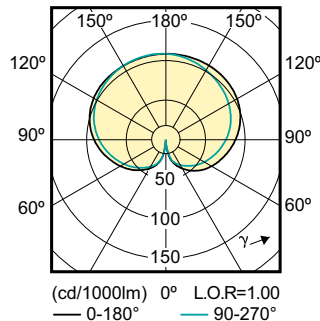

Dane produktu

Informacje ogólne	
Trzonek	E27 [E27]
Zgodność z normą UE RoHS	Tak
Trwałość nominalna (Nom)	15000 h
Cykl załączania	30000X
Dane techniczne	7-60W
Dane techniczne oświetlenia	
Kod barwy	827 [Tb 2700K]
Strumień świetlny (Nom)	806 lm
Oznaczenie koloru	ciepłobiała (WW)
Skorelowana temperatura barwowa (Nom)	2700 K
Skuteczność świetlna (znamionowa) (Nom)	115,00 lm/W
Spójność kolorów	<6
Wskaźnik oddawania barw (Nom)	80
Współczynnik zachowania strumienia świetlnego na zakończenie nominalnego okresu eksploatacji (Nom)	70 %
Eksploatacja i połączenie elektryczne	
Częstotliwość wejściowa	50 Hz
Power (Rated) (Nom)	7 W
Prąd lampy (Nom)	60 mA

Rysunki techniczne

Bulb A60 220~240V 7W 806lm 2700K E27 ND

Product	D	C
LED classic 60W A60 E27 WW FR ND 1CT/10	60 mm	110 mm

Dane fotometryczne

LED Lamps, LEDClassic 60W A60 E27 2700K 806lm

LED Lamps, LEDClassic 60W A60 E27 2700K 806lm FR