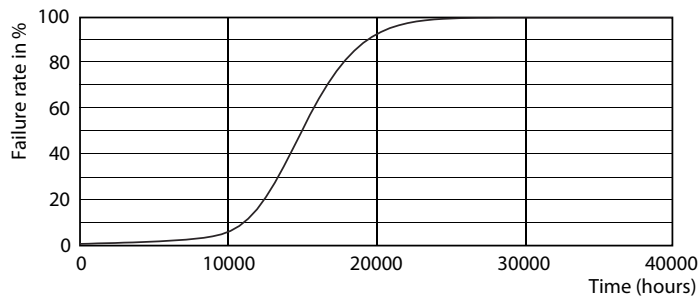

Classic LED Lamps

Okres eksploatacji

LEDbulb 60W E14 827 FR B38

LEDbulb 60W E14 827 FR B38