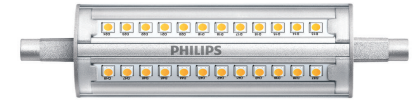

## CorePro LED linear R7S 118mm 14-100W 830 D CorePro LEDlinear MV

CorePro R7S vaihdetaan perinteisten kaksikantaisten lineaaristen R7S-lamppujen tilalle. Se valaisee joka suuntaan kuin halogeenivalaisin. Mallistossa on valittavissa himmennettäviä tuotteita, joiden tehokas himmennystoiminto saa aikaan kotoisan ilmapiirin, kun käytössä on himmennettävä kiintokaluste.