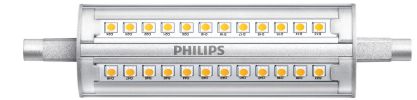

PHILIPS

Eco passport

CorePro LED linear R7S 118mm 14-100W 830 D CorePro LEDlinear MV

CorePro R7S er en ettermonterbar erstatningsenhet for tradisjonelle lineære R7S-lyskilder med to sokler. Den er utformet for allmennbelysning, og gir det samme lyset som en halogenpære. Innenfor produkspekteret kan du velge produkter som kan dimmes og ha en dimmingsfunksjonen som muliggjør en koselig atmosfære ved bruk av armaturer som kan dimmes.