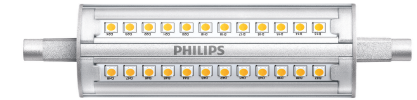

PHILIPS

Eco passport

CorePro LED linear R7S 118mm 14-100W 840 D CorePro LED lineales R7S

CorePro R7S é uma substituição direta de lâmpadas tradicionais R7S lineares com extremidade dupla. O seu design "luz em redor" produz luz tal como uma lâmpada de halogéneo. Dentro da gama, é possível optar por produtos reguláveis que têm uma função de regulação profunda, proporcionando um ambiente acolhedor ao utilizar um equipamento regulável.

Energy

- **Regulável:** Apenas com reguladores específicos
- **Classe de Eficiência Energética:** E
- **Eficiência luminosa (nominal) (Nom.):** 128,57 lm/W
- **Power (Rated) (Nom.):** 14 W

Circularity

- **Vida útil nominal (Nom.):** 15000 h