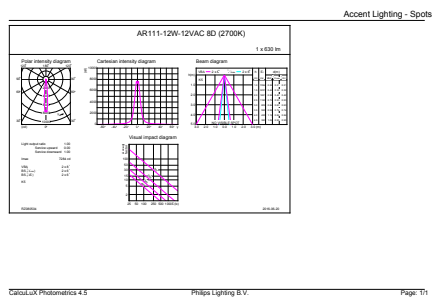

产品数据

基本資訊	
接口	G53 [G53]
符合歐盟 RoHS 標準	是
標稱使用時間 (標稱)	40000 h
開關週期	50000X
技術類型	11-50W
照明科技	
色碼	927
Beam Angle (Nom)	8 °
光通量 (標稱)	560 lm
光強 (標稱)	7800 cd
色彩名稱	暖 白色 (WW)
相關色溫 (標稱)	2700 K

光效 (額定) (標稱)	50.91 lm/W
色彩一致性	<3
演色性指數 (標稱)	90
標稱使用時間結束時的燈具流明維護係數 (標稱)	70 %
Luminous Flux in 90° Cone (Rated)	560 lm

運作和電氣	
Power (Rated) (Nom)	11 W
燈具電流 (標稱)	1300 mA
相等瓦數	50 W
起始時間 (標稱)	0.5 s
至 60% 亮度的暖機時間 (標稱)	0.5 s
功率因數 (標稱)	0.7

MASTER LEDspot LV AR111

電壓 (標稱)	12 V
溫度	
T 盒上限 (標稱)	70 °C
控制調光	
可調光	是
應用	
能源效益標籤 (EEL)	A
適合重點照明	Yes
能源消耗 kWh/1000 h	13 kWh

產品參數

完整產品碼	871869657833900
訂購產品名稱	MAS LEDspotLV D 11-50W 927 AR111 8D
EAN/UPC - 產品	8718696578339
訂購代碼	929001243902
分子 - 各件數量	1
分子 - 每一外盒內件數	6
材質編號(12NC)	929001243902
淨重 (件)	0.160 kg

二维绘图

AR111 Silver 11W-50W 600lm 8D 2700K G53D

Product	D	C
MAS LEDspotLV D 11-50W 927 AR111 8D	111 mm	62 mm

光度数据

LED Lamps, MAS LEDspotLV D 11-50W AR111 G53 827 8D

LED Lamps, MAS LEDspotLV D 11-50W AR111 G53 827 8D

MASTER LEDspot LV AR111

光度数据

壽命

MASTER LEDspotLV AR111 75W G53 940 40D