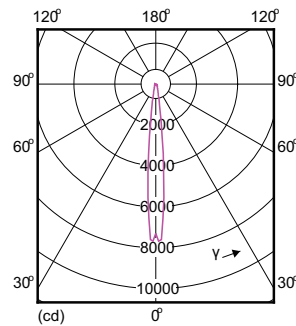

产品数据

基本資訊	
接口	G53 [G53]
符合歐盟 RoHS 標準	是
標稱使用時間 (標稱)	40000 h
開關週期	50000X
技術類型	11-50W
照明科技	
色碼	927
Beam Angle (Nom)	8 °
光通量 (標稱)	560 lm
光強 (標稱)	7800 cd
色彩名稱	暖 白色 (WW)
相關色溫 (標稱)	2700 K

光效 (額定) (標稱)	50.91 lm/W
色彩一致性	<3
演色性指數 (標稱)	90
標稱使用時間結束時的燈具流明維護係數 (標稱)	70 %
Luminous Flux in 90° Cone (Rated)	560 lm

運作和電氣	
Power (Rated) (Nom)	11 W
燈具電流 (標稱)	1300 mA
相等瓦數	50 W
起始時間 (標稱)	0.5 s
至 60% 亮度的暖機時間 (標稱)	0.5 s
功率因數 (標稱)	0.7

MASTER LEDspot LV AR111

電壓 (標稱)	12 V
溫度	
T 盒上限 (標稱)	70 °C
控制調光	
可調光	是
應用	
能源效益標籤 (EEL)	A
適合重點照明	Yes
能源消耗 kWh/1000 h	13 kWh

Product	D	C
MAS LEDspotLV D 11-50W 927 AR111 8D	111 mm	62 mm

光度数据

LED Lamps, MAS LEDspotLV D 11-50W AR111 G53 827 8D

LED Lamps, MAS LEDspotLV D 11-50W AR111 G53 827 8D

MASTER LEDspot LV AR111

光度数据

壽命

MASTER LEDspotLV AR111 75W G53 940 40D