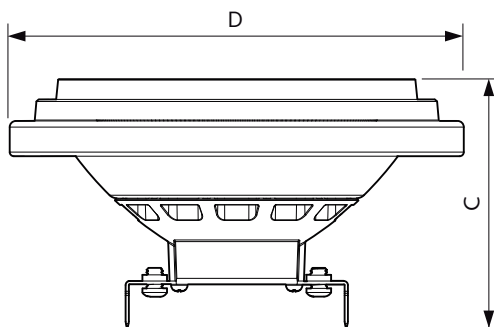

MASTER LEDspot LV AR111

電壓 (標稱)	12 V
溫度	
T 盒上限 (標稱)	70 °C
控制調光	
可調光	是
應用	
能源效益標籤 (EEL)	A
適合重點照明	Yes
能源消耗 kWh/1000 h	13 kWh

產品參數

完整產品碼	871869657833900
訂購產品名稱	MAS LEDspotLV D 11-50W 927 AR111 8D
EAN/UPC - 產品	8718696578339
訂購代碼	929001243902
分子 - 各件數量	1
分子 - 每一外盒內件數	6
材質編號(12NC)	929001243902
淨重 (件)	0.160 kg

二维绘图

AR111 Silver 11W-50W 600lm 8D 2700K G53D

Product	D	C
MAS LEDspotLV D 11-50W 927 AR111 8D	111 mm	62 mm