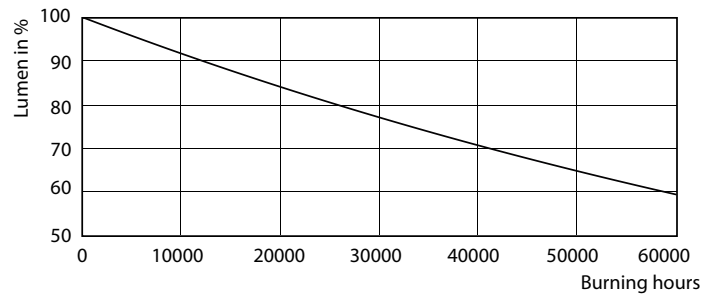

产品数据

基本資訊	
接口	G53 [G53]
符合歐盟 RoHS 標準	是
標稱使用時間 (標稱)	40000 h
開關週期	50000X
技術類型	11-50W
照明科技	
色碼	927
Beam Angle (Nom)	8 °
光通量 (標稱)	560 lm
光強 (標稱)	7800 cd
色彩名稱	暖 白色 (WW)
相關色溫 (標稱)	2700 K

光效 (額定) (標稱)	50.91 lm/W
色彩一致性	<3
演色性指數 (標稱)	90
標稱使用時間結束時的燈具流明維護係數 (標稱)	70 %
Luminous Flux in 90° Cone (Rated)	560 lm

運作和電氣	
Power (Rated) (Nom)	11 W
燈具電流 (標稱)	1300 mA
相等瓦數	50 W
起始時間 (標稱)	0.5 s
至 60% 亮度的暖機時間 (標稱)	0.5 s
功率因數 (標稱)	0.7

MASTER LEDspot LV AR111

電壓 (標稱)	12 V
溫度	
T 盒上限 (標稱)	70 °C
控制調光	
可調光	是
應用	
能源效益標籤 (EEL)	A
適合重點照明	Yes
能源消耗 kWh/1000 h	13 kWh

Product	D	C
MAS LEDspotLV D 11-50W 927 AR111 8D	111 mm	62 mm

光度数据

LED Lamps, MAS LEDspotLV D 11-50W AR111 G53 827 8D

LED Lamps, MAS LEDspotLV D 11-50W AR111 G53 827 8D

MASTER LEDspot LV AR111

光度数据

壽命

MASTER LEDspotLV AR111 75W G53 940 40D