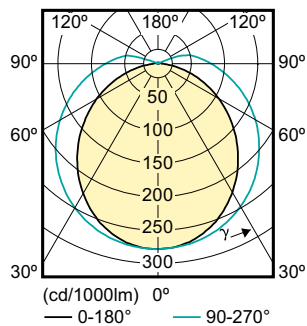

Číslování – počet v balení	1
Číslování – balení v krabici	4
Materiál č. (12NC)	929001249301
Celková hmotnost (kus)	0,100 kg

Rozměrové výkresy

Product	D	A1
LED 3W 300mm S14D WW ND 1CT/4	30 mm	266,8 mm

TLED 3W-35W 250lm 160D 2700K S14D ND

Fotometrické údaje

LEDtube 300mm, 500mm WW

LEDtube 3W 300mm WW 250lm

LEDtube 3W 300mm WW 250lm

Other LEDtube