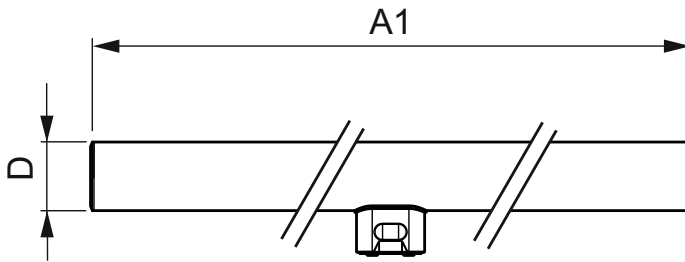

Other LEDtube

Spotřeba energie kWh/1000 h	3 kWh
Product Data	
Úplný kód výrobku	871869658605100
Objednávací název produktu	LED 3W 300mm S14D WW ND 1CT/4
EAN/UPC – výrobek	8718696586051
Objednávací kód	58605100

Číslování – počet v balení	1
Číslování – balení v krabici	4
Materiál č. (12NC)	929001249301
Celková hmotnost (kus)	0,100 kg

Rozměrové výkresy

Product	D	A1
LED 3W 300mm S14D WW ND 1CT/4	30 mm	266,8 mm

TLED 3W-35W 250lm 160D 2700K S14D ND