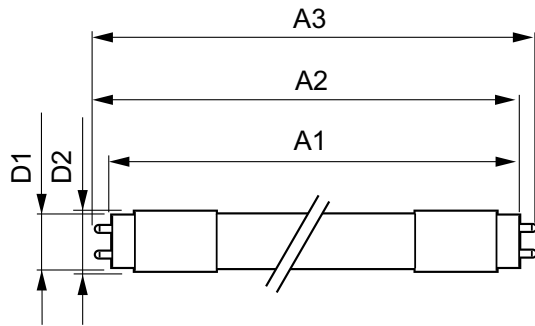

CorePro LEDtube InstantFit HF

Produs eficient energetic	Yes
Mărci de omologare	Marcaj CE Conformitate RoHS KEMA Keur certificate
Consum de energie kWh/1000 h	12 kWh
Product Data	
Cod complet produs	871869665217600
Nume comandă produs	CorePro LEDtube HF 600mm 9W840 T8 G

EAN/UPC - Produs	8718696652176
Cod de comandă	65217600
Numărător - Cantitate per pachet	1
Numărător - Pachete per cutie exterioră	10
Material nr. (12NC)	929001249502
Greutate netă (bucată)	0,160 kg

Cote

CorePro LEDtube HF 600mm 9W840 T8 G

Product	D1	D2	A1	A2	A3
CorePro LEDtube HF 600mm 9W840 T8 G	27,9 mm	28 mm	589,8 mm	595,7 mm	604 mm

Date fotometrice