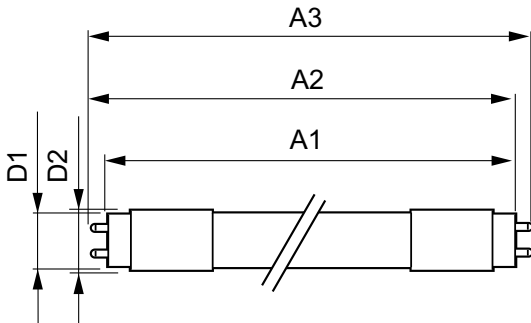

CorePro LEDtube InstantFit HF

Energiförbrukning kWh/1 000 tim	12 kWh
Produktdata	
Fullständig produktkod	871869665217600
Beställningsproduktnamn	CorePro LEDtube HF 600mm 9W840 T8 G
EAN/UPC – Produkt	8718696652176
Beställningsnummer	65217600

Räknare – Antal per förpackning	1
Räknare - antal förpackningar per kartong	10
Materialnummer (12NC)	929001249502
Nettovikt (stycke)	0,160 kg

Måttskiss

CorePro LEDtube HF 600mm 9W840 T8 G

Product	D1	D2	A1	A2	A3
CorePro LEDtube HF 600mm 9W840 T8 G	27,9 mm	28 mm	589,8 mm	595,7 mm	604 mm

Fotometriska data