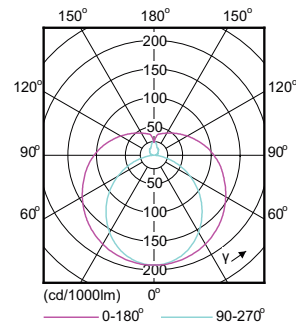

CorePro LEDtube HF 600mm 9W G13 840, 865 800lm T8 G