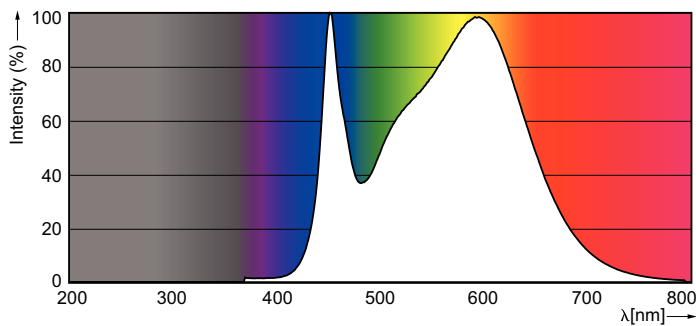

MAS LED ExpertColor 7.2-50W MR16 GU5.3 930 36D

CorePro LEDtube HF 600mm 9W G13 840 800lm T8 G