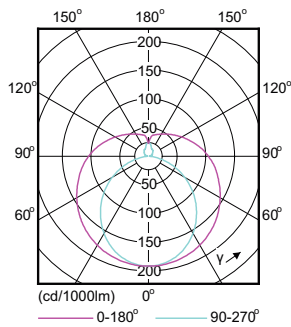

Photometric data

CorePro LEDtube HF 600mm 9W G13 840, 865 800lm T8 G