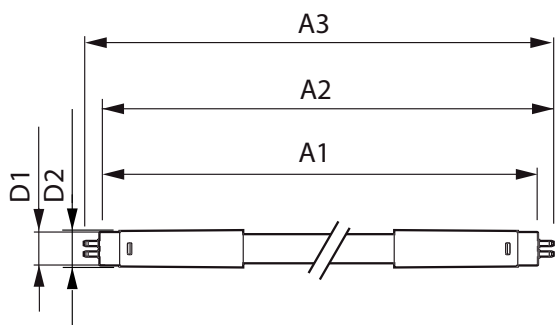

Código de pedido 929001275212

Cantidad por paquete 1

Numerador - Paquetes por caja exterior 20

N.º de material (12NC) 929001275212

Peso neto (pieza) 0,162 kg

Plano de dimensiones

TLED 100-240V 16-28W 4000K G5 ND

Product	D1	D2	A1	A2	A3
CorePro LEDtube 1200mm 16W840 G5 I MX	15,8 mm	19 mm	1149 mm	1156,1 mm	1163,2 mm