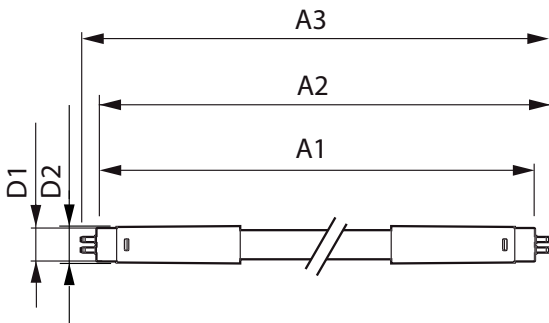

Datos del producto

| Funcionamiento de emergencia | | Tiempo de calentamiento hasta el 60% flujo lum. 0.5 s (nom.) | |
|--|-----------------------|--|-----------|
| Base de casquillo | G5 [G5] | Factor de potencia (nom.) | 0.92 |
| Vida útil nominal (nom.) | 30000 h | Voltaje (nom.) | 100-240 V |
| Ciclo de conmutación | 50000X | | |
| Rendimiento inicial (conforme con IEC) | | Temperatura | |
| Código de color | 865 [CCT de 6,500 K] | T ambiente (máx.) | 45 °C |
| Flujo lumínico (nom.) | 1850 lm | T ambiente (mín.) | -20 °C |
| Temperatura del color con correlación (nom.) | 6500 K | T de almacenamiento (máx.) | 65 °C |
| Consistencia del color | <6 | T de almacenamiento (mín.) | -40 °C |
| Índice de reproducción cromática -IRC (nom.) | 80 | Temperatura máxima (nom.) | 70 °C |
| Llmf al fin de vida útil nominal (nom.) | 70 % | | |
| Mecánicos y de carcasa | | Controles y regulación | |
| Frecuencia de entrada | 50 a 60 Hz | Regulable | No |
| Power (Rated) (Nom) | 16 W | | |
| Corriente de lámpara (máx.) | 175 mA | Datos técnicos de la luz | |
| Corriente de lámpara (mín.) | 70 mA | Longitud de producto | 1200 mm |
| Hora de inicio (nom.) | 0,5 s | | |

Tubos LED Essential T5 Mains

Aprobación y aplicación

| | |
|---|----|
| Etiqueta de eficiencia energética (EEL) | A+ |
|---|----|

Datos de producto

| | |
|-------------------------------|--|
| Código de producto completo | 871869666754500 |
| Nombre de producto del pedido | CorePro LEDtube 1200mm 16W865 G5 I MX |
| EAN/UPC - Producto | 8718696667545 |

| | |
|--|--------------|
| Código de pedido | 929001275312 |
| Cantidad por paquete | 1 |
| Numerador - Paquetes por caja exterior | 20 |
| N.º de material (12NC) | 929001275312 |
| Peso neto (pieza) | 0,162 kg |

Plano de dimensiones

TLED 100-240V 16-28W 240D 6500K G5 ND

| Product | D1 | D2 | A1 | A2 | A3 |
|--|---------|-------|---------|-----------|-----------|
| CorePro LEDtube 1200mm 16W865 G5 I MX | 15,8 mm | 19 mm | 1149 mm | 1156,1 mm | 1163,2 mm |