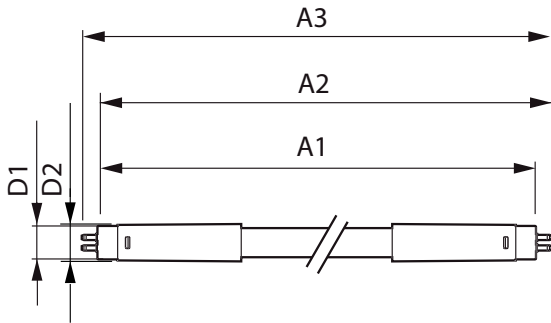

Essential LEDtube T5 Mains

認證標誌	CE 標示 RoHS compliance KEMA Keur certificate
產品參數	
完整產品碼	871869666754500
訂購產品名稱	CorePro LEDtube 1200mm 16W865 G5 I MX
EAN/UPC - 產品	8718696667545

訂購代碼	929001275312
分子 - 各件數量	1
分子 - 每一外盒內件數	20
材質編號(12NC)	929001275312
淨重 (件)	0.162 kg

二维绘图

TLED 100-240V 16-28W 240D 6500K G5 ND

Product	D1	D2	A1	A2	A3
CorePro LEDtube 1200mm 16W865 G5 I MX	15.8 mm	19 mm	1149 mm	1156.1 mm	1163.2 mm