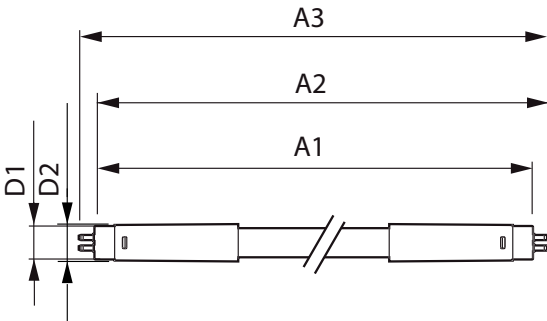

Tubos LED Essential T5 Mains

Aprobación y aplicación

Etiqueta de eficiencia energética (EEL) A+

Datos de producto

Código de producto completo	871869666758300
Nombre de producto del pedido	CorePro LEDtube 600mm 8W865 G5 I MX
EAN/UPC - Producto	8718696667583

Código de pedido 929001275512

Cantidad por paquete 1

Numerador - Paquetes por caja exterior 20

N.º de material (12NC) 929001275512

Peso neto (pieza) 0,080 kg

Plano de dimensiones

TLED 100-240V 8-14W 6500K G5 ND

Product	D1	D2	A1	A2	A3
CorePro LEDtube 600mm 8W865 G5 I MX	15,8 mm	19 mm	549 mm	556,1 mm	563,2 mm