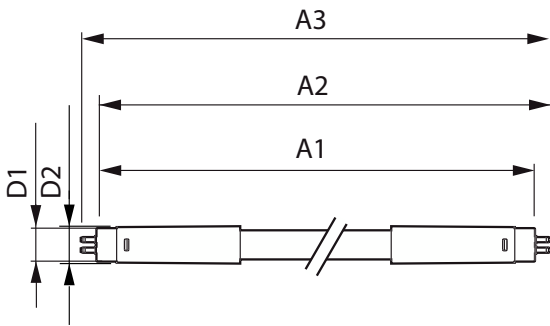

Essential LEDtube T5 Mains

認證與應用	
節能燈具產品	是
核准標記	CE 標記 符合 RoHS 標準 KEMA Keur 認證
能源消耗 kWh/1000 h	- kWh

產品資料	
下訂產品名稱	CorePro LEDtube 600mm 8W865 G5 I MX
完整產品名稱	CorePro LEDtube 600mm 8W865 G5 I MX
完整產品代碼	871869666758300

訂單代碼	929001275512
材質 Nr. (12NC)	929001275512
分子 - 每個包裝的數量	1
EAN/UPC - 產品/乘例	8718696667583
分子 - 每一外盒包裝	20
EAN/UPC - 箱	8718696667590

二维绘图

Product	D1	D2	A1	A2	A3
CorePro LEDtube 600mm 8W865 G5 I MX	15.8 mm	19 mm	549 mm	556.1 mm	563.2 mm